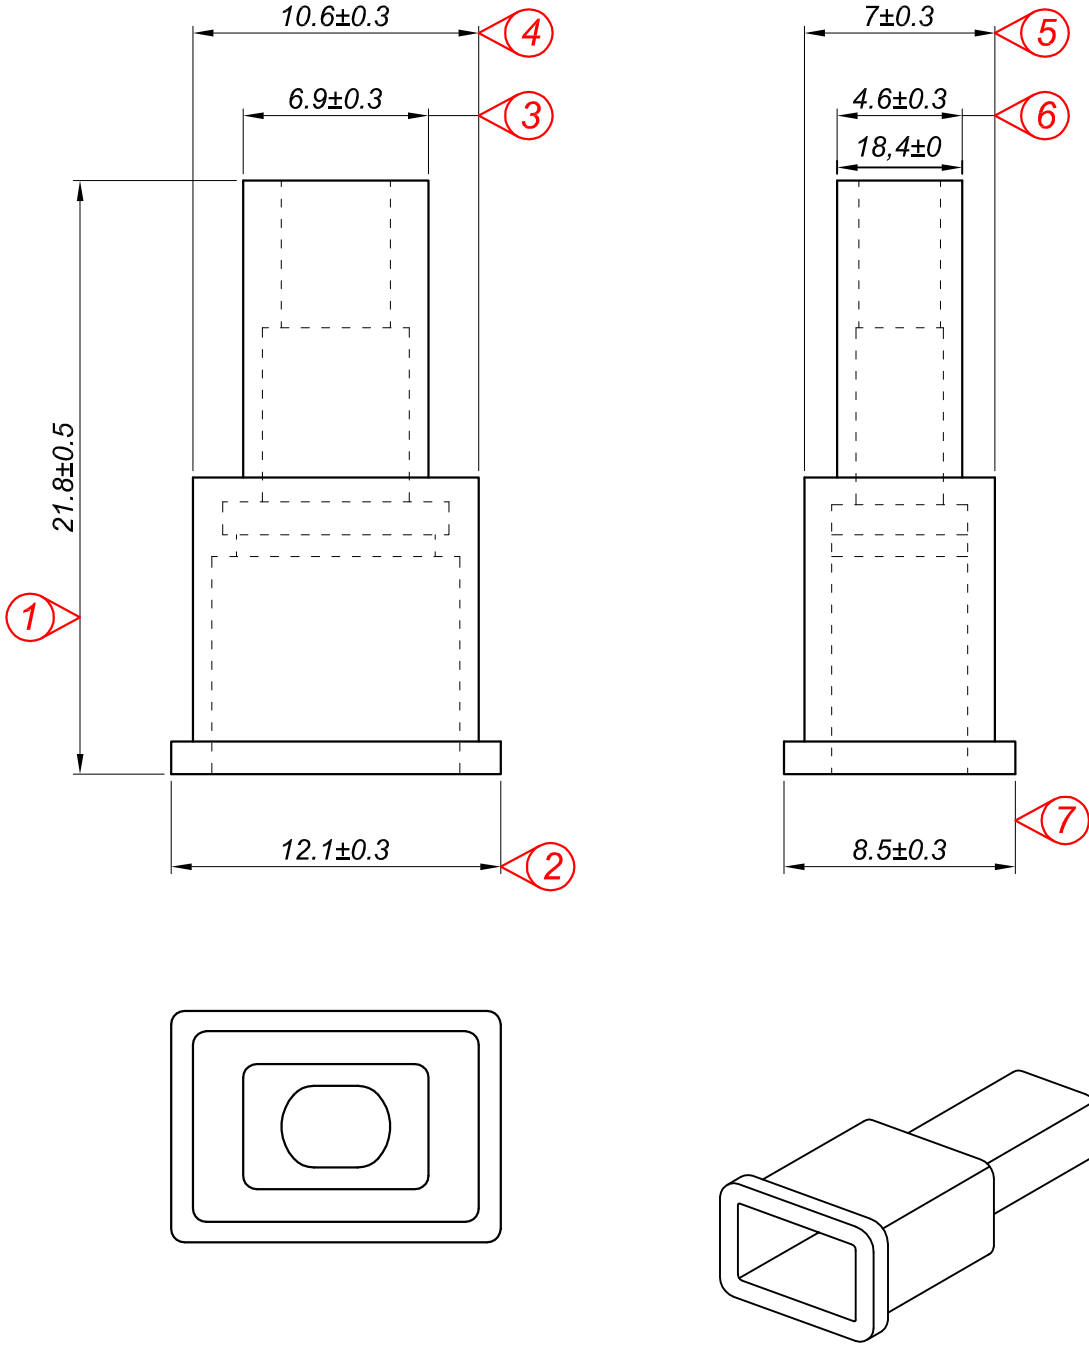

PARÇA KODU PART CODE	PARÇA ADI PART NAME	Renk Color	Malzeme Material
K 3503	KISA ERKEK FİŞ KILIFI	ŞEFFAF / TRANSPARENT	POLIELITEN / İ20
K 3503 V0	KISA ERKEK FİŞ KILIFI YANMAZ	GRİ / GREY	NORYL / V0

Resim üzerinden ölçü almayınız
do not measure on drawing

Perspektif
Perspective

Tarih / Date	06.04.2011	İmza / Signature	Ölçek / Scale				
Çizen / Desing	M.Yağcı		4 / 1	No			
Onay / Approval	S.Gölcük				Değişiklik / Revision	Tarih/Date	
		Parça Adı: Part Name		KISA ERKEK FİŞ KILIFI		Parça Kodu: Part Code	K 3503