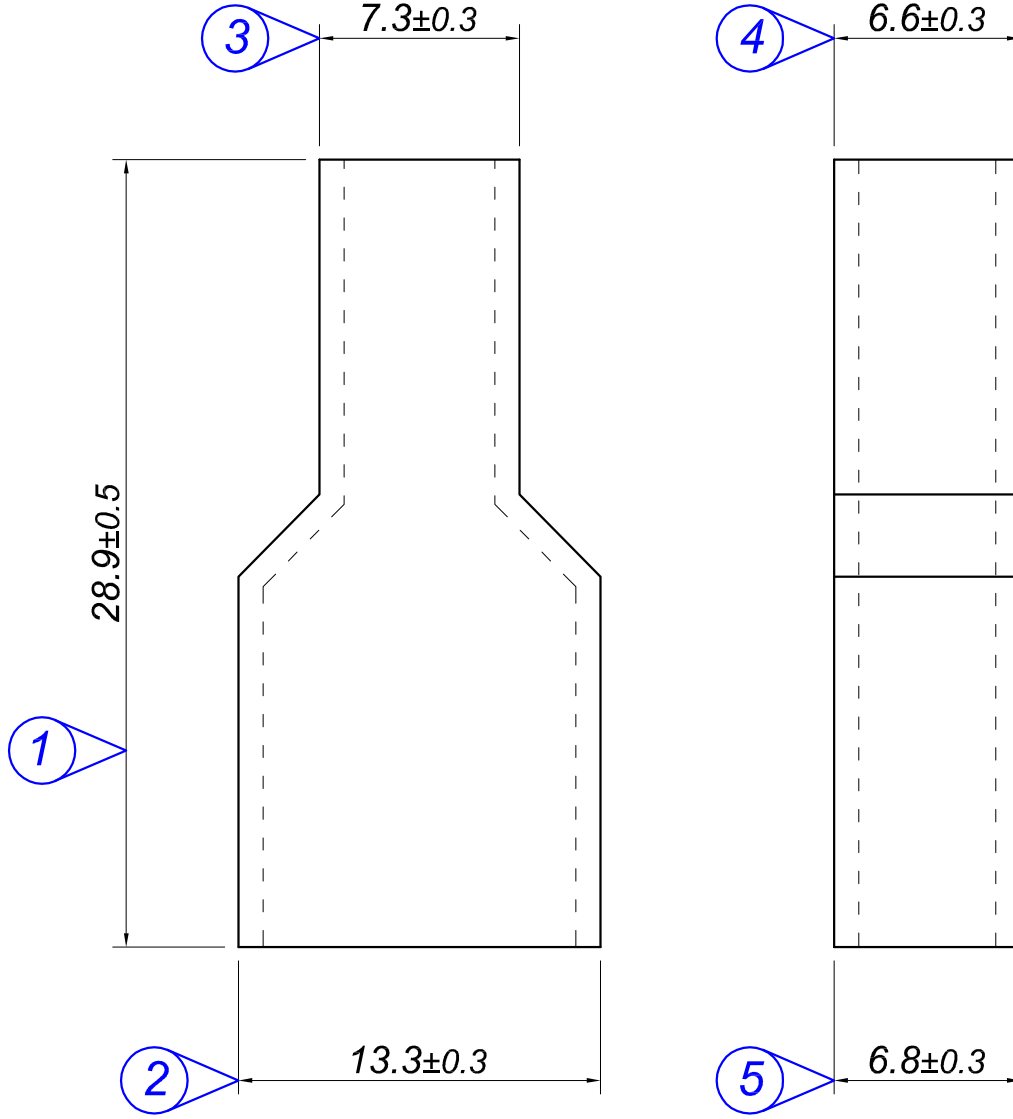

PARÇA KODU PART CODE	PARÇA ADI PART NAME	RENK COLOR	MALZEME MATERIAL
K 3506	BÜYÜK DİŞİ FİŞ KILIFI 9.5	ŞEFFAF / TRANSPARENT	DOW LDPE 780E NATURAL / PETİLEN I22-19T NATUREL (I20)
K 3506 SİYAH	BÜYÜK DİŞİ FİŞ KILIFI SİYAH 9.5	SİYAH / BLACK	DOW LDPE 780E NATURAL / PETİLEN I22-19T NATUREL (I20)

Resim üzerinden ölçü almayınız
do not measure on drawing

Perspektif
Perspective

Tarih / Date	06.04.2011	İmza /Signature	Ölçek / Scale		
Çizen / Desing	M.Yağcı		3 / 1		
Onay / Approval	S.Gölcük			No	Değişiklik / Revision
				Parça Kodu: Part Code	K 3506