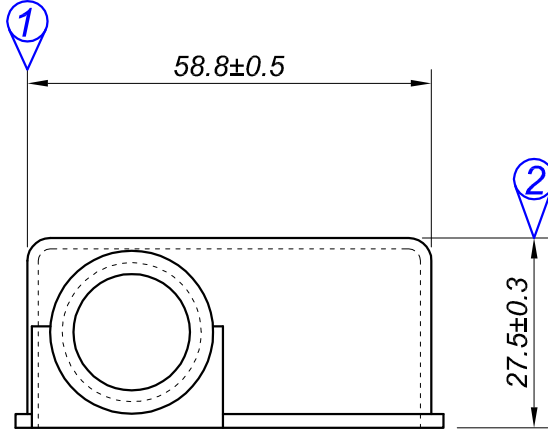

PARÇA KODU PART CODE	PARÇA ADI PART NAME	Renk Color	Malzeme Material
KB 4102	KUTUP BAŞI KAPŞON SOL KIRMIZI	KIRMIZI / RED	EP60 PVC

Resmin Üzerinden Ölçü Almayınız
Don't use the drawing for measuring purpose

Tarih / Date	05.05.2011	İmza /Signature	Ölçek / Scale		
Çizen / Desing	M.Yağcı		1 / 1		
Onay / Approval	S.Gölcük			No	Değişiklik / Revision
				Parça Kodu: Part Code	KB 4102

Parça Adı:
Part Name
**KUTUP BAŞI KAPŞON
SOL KIRMIZI**