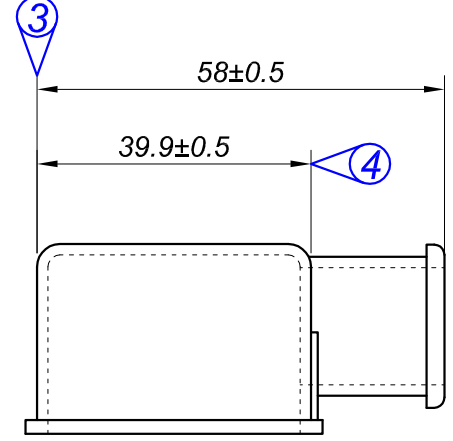

PARÇA KODU PART CODE	PARÇA ADI PART NAME	Renk Color	Malzeme Material
KB 4102	KUTUP BAŞI KAPŞON SOL KIRMIZI	KIRMIZI / RED	EP60 PVC

Resmin Üzerinden Ölçü Almayınız
Don't use the drawing for measuring purpose

Tarih / Date	05.05.2011	İmza /Signature	Ölçek / Scale		
Çizen / Desing	M.Yağcı		1 / 1		
Onay / Approval	S.Gölcük			No	Değişiklik / Revision
				Parça Kodu: Part Code	KB 4102

Parça Adı:
Part Name
**KUTUP BAŞI KAPŞON
SOL KIRMIZI**