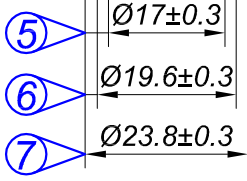

PARÇA KODU PART CODE	PARÇA ADI PART NAME	Renk Color	Malzeme Material
KB 4102	KUTUP BAŞI KAPŞON SOL KIRMIZI	KIRMIZI / RED	EP60 PVC

Resmin Üzerinden Ölçü Almayınız
Don't use the drawing for measuring purpose