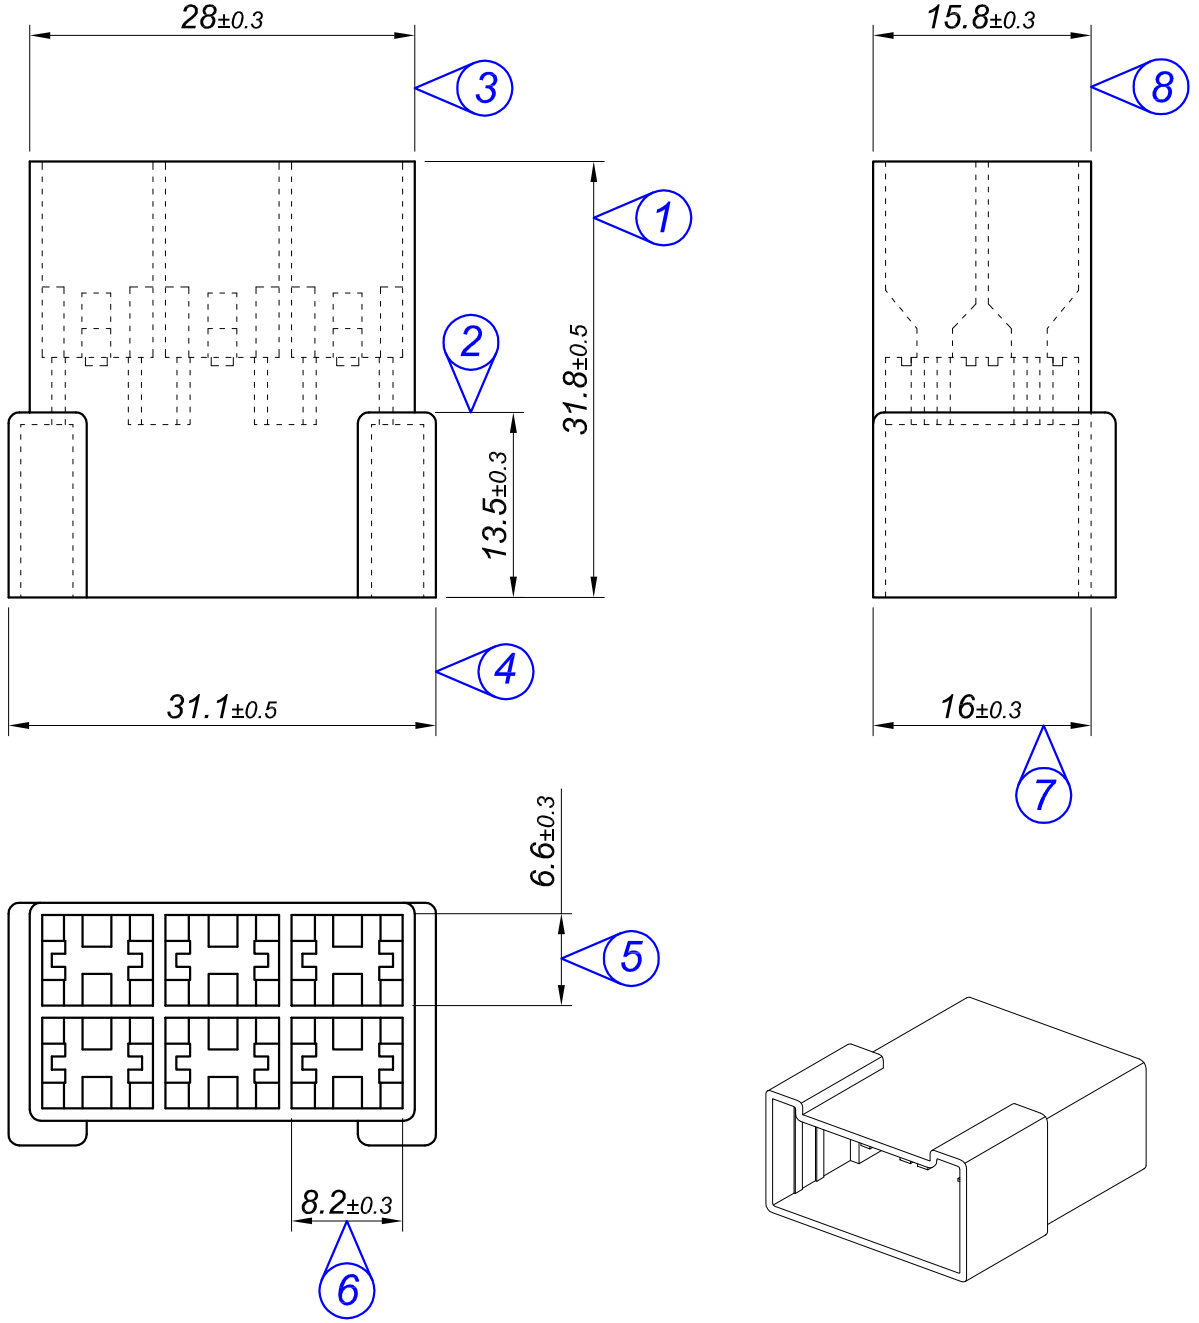

PARÇA KODU PART CODE	PARÇA ADI PART NAME	Renk Color	Malzeme Material
KD 3107	6 LI DİŞİ KONNEKTÖR	ŞEFFAF / TRANSPARENT	PA 66 / V2
KD 3107 V0	6 LI DİŞİ KONNEKTÖR YANMAZ	BEYAZ / WHITE	PA 66 / V0

Resmin Üzerinden Ölçü Almayınız
Don't use the drawing for measuring purpose

Tarih / Date	29.01.2011	İmza /Signature	Ölçek / Scale		
Çizen / Desing	M.Yağcı				
Onay / Approval	S.Gölcük		2 / 1	No	Değişiklik / Revision
					Tarih/Date
	Parça Adı: Part Name	6 LI DİŞİ KONNEKTÖR	Parça Kodu: Part Code	KD 3107	