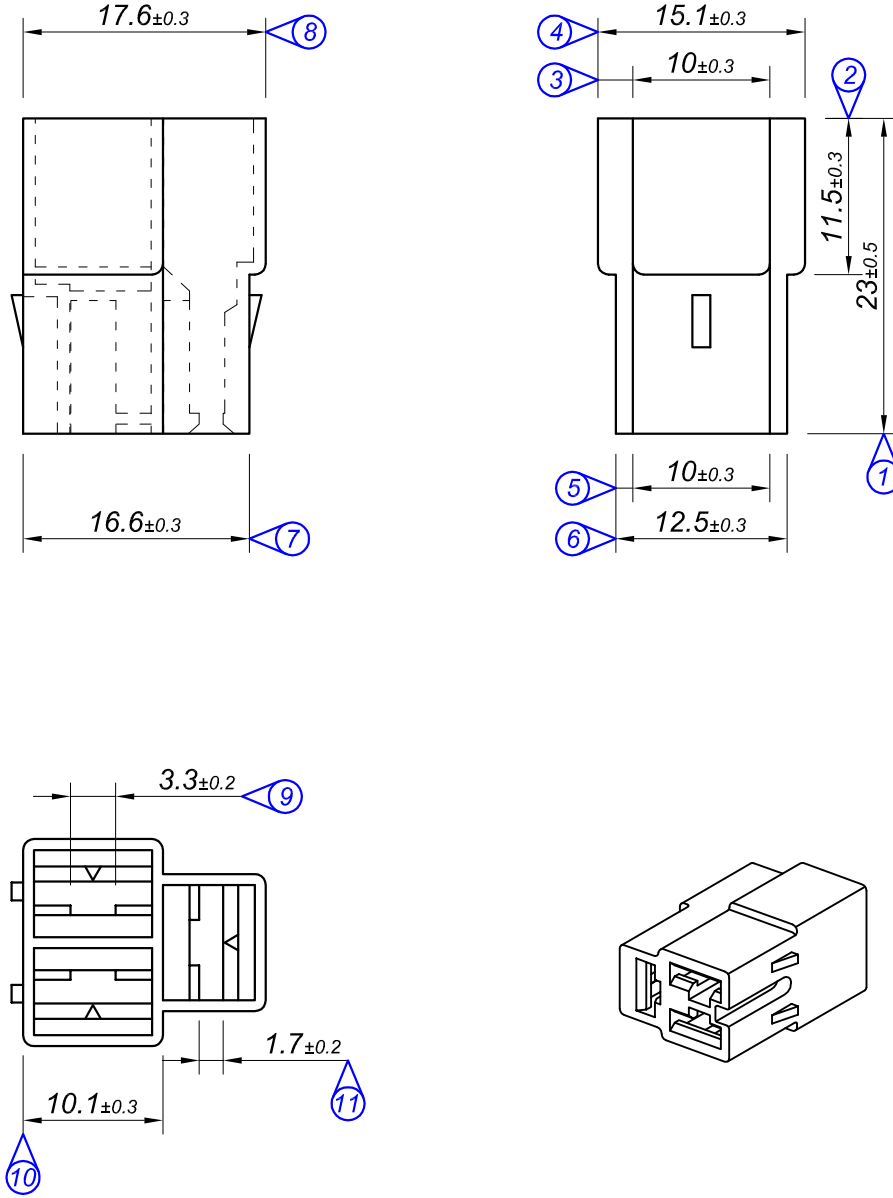

PARÇA KODU PART CODE	PARÇA ADI PART NAME	Renk Color	Malzeme Material
KE 3207	3 LÜ ERKEK KONNEKTÖR	ŞEFFAF / TRANSPARENT	PA 66 / V2
KE 3207 KIR	3 LÜ ERKEK KONNEKTÖR KIRMIZI	KIRMIZI / RED	PA 66 / V2
KE 3207 MAVİ	3 LÜ ERKEK KONNEKTÖR MAVİ	MAVİ / BLUE	PA 66 / V2
KE 3207 SİY	2 Lİ ERKEK KONNEKTÖR SİYAH	SİYAH / BLACK	PA 66 / V2
KE 3207 V0	2 Lİ ERKEK KONNEKTÖR YANMAZ	BEYAZ / WHITE	PA 66 / V0

Resmin Üzerinden Ölçü Almayınız  
Don't use the drawing for measuring purpose

Tarih / Date	14.03.2011	İmza / Signature	Ölçek / Scale		
Çizen / Desing	M.Yağcı				
Onay / Approval	S.Gölcük		3 / 1	No	Değişiklik / Revision
					Tarih/Date
	Parça Adı: Part Name	3 LÜ ERKEK KONNEKTÖR	Parça Kodu: Part Code	KE 3207	