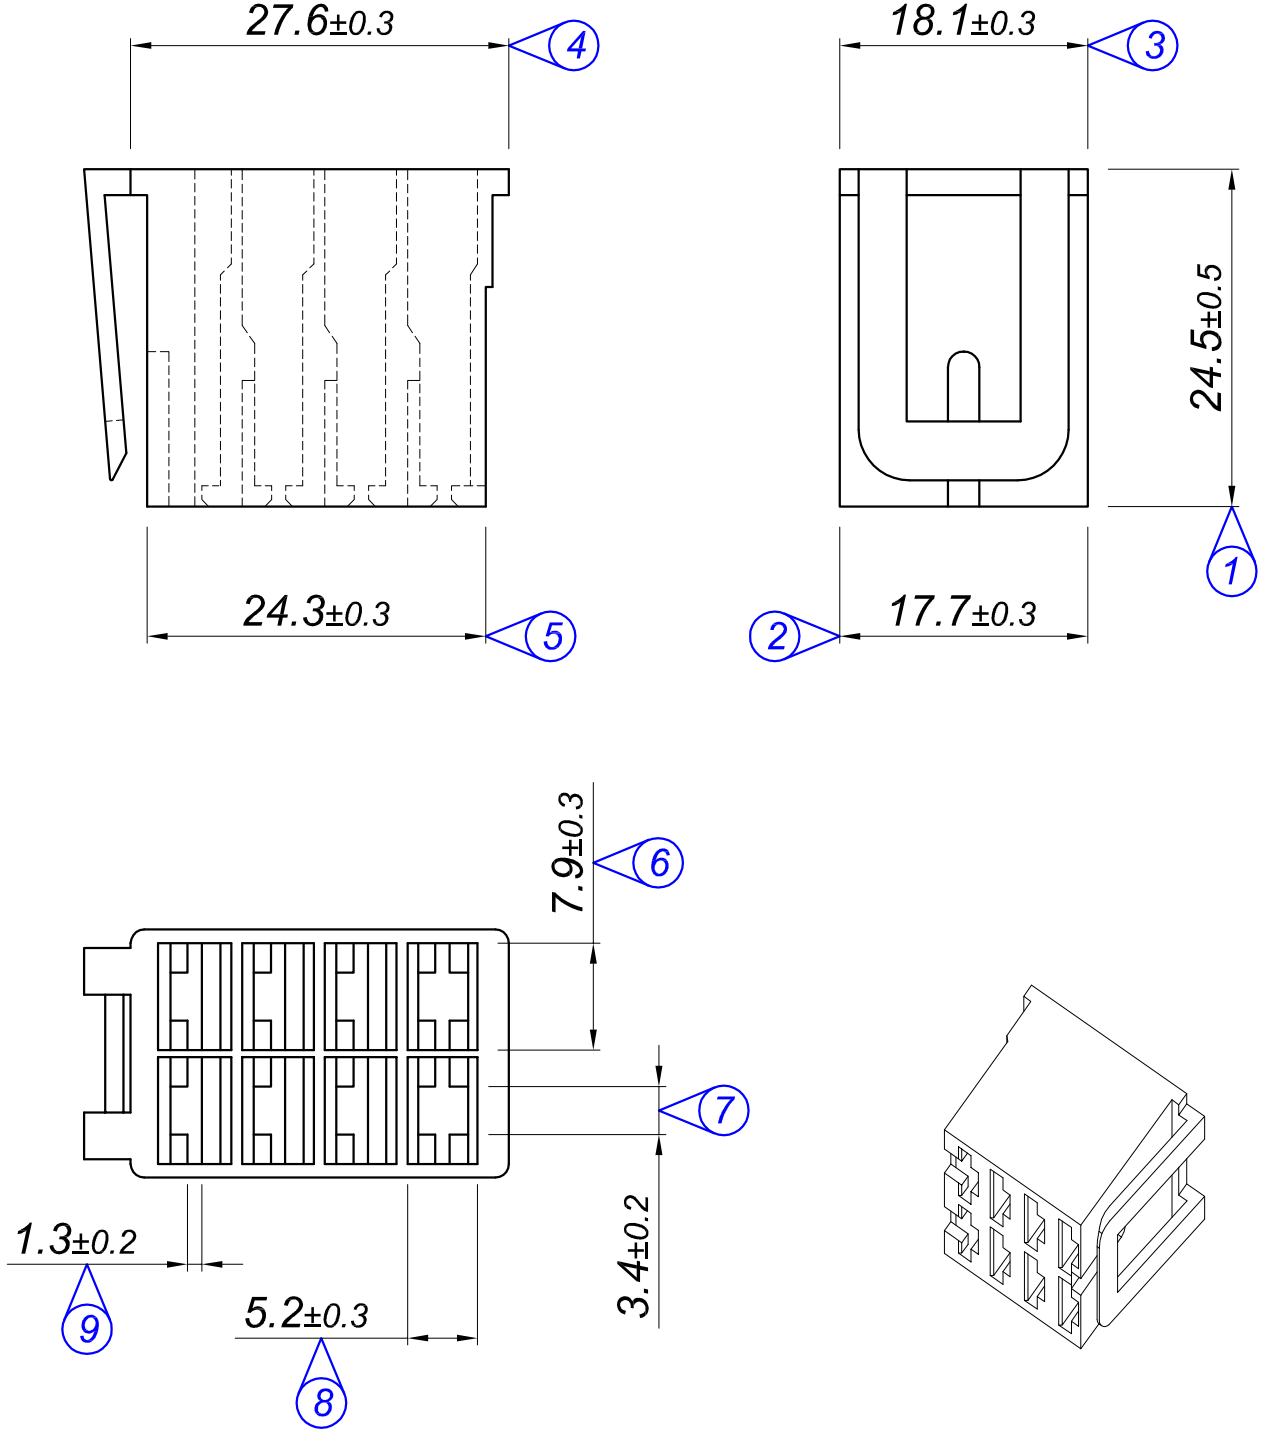

PARÇA KODU PART CODE	PARÇA ADI PART NAME	Renk Color	Malzeme Material
KE 3211	8 Lİ ERKEK KONNEKTÖR GEÇMELİ	SIYAH / BLACK	PA66 GF30

Resmin Üzerinden Ölçü Almayınız
Don't use the drawing for measuring purpose

Tarih / Date	18.03.2011	İmza / Signature	Ölçek / Scale		
Çizen / Desing	M.Yağcı		2 / 1		
Onay / Approval	S.Gölcük			No	Değişiklik / Revision
	Parça Adı: Part Name	8 Lİ ERKEK KONNEKTÖR GEÇMELİ	Parça Kodu: Part Code	KE 3211	