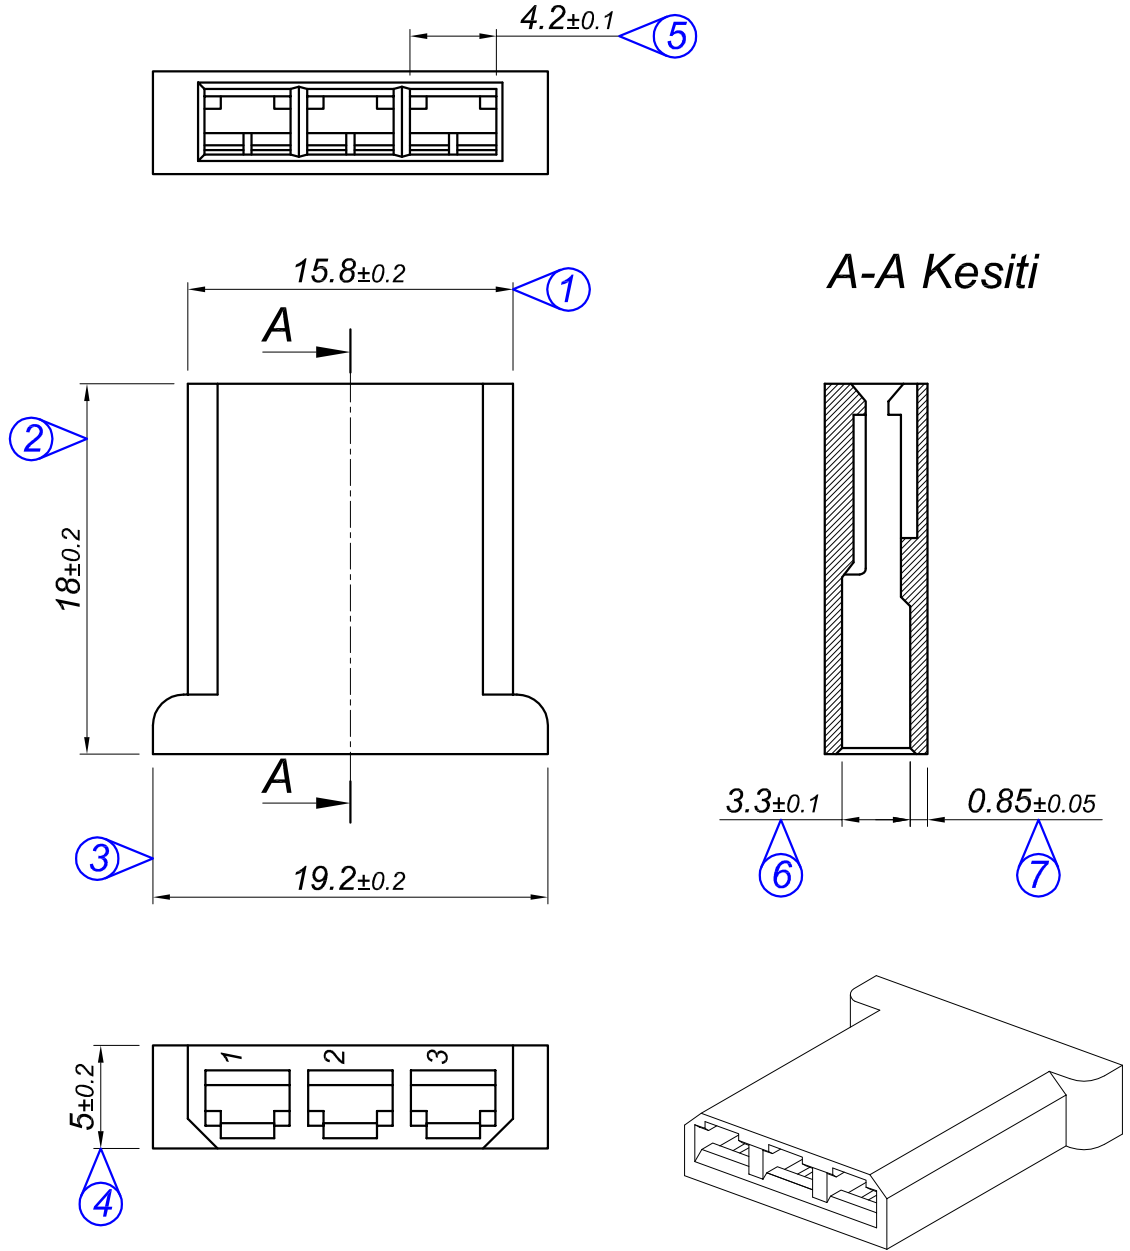

PARÇA KODU PART CODE	PARÇA ADI PART NAME	Renk Color	Malzeme Material
KE 3215	3 LÜ MİKRO KONNEKTÖR	ŞEFFAF / TRANSPARENT	PA 66 / V2
KE 3215 SİY	4 LÜ MİKRO KONNEKTÖR SİYAH	SİYAH / BLACK	PA 66 / V2

Resmin Üzerinden Ölçü Almayınız
Don't use the drawing for measuring purpose

Tarih / Date	31.12.2011	İmza /Signature		Ölçek / Scale			
Çizen / Desing	M.Yağcı			3 / 1	01	Kritik Ölçüler Yeniden Düzenlenmiştir.	16.04.2013
Onay / Approval	S.Gölcük				No		Değişiklik / Revision
						Parça Kodu: Part Code	KE 3215

Parça Adı:
Part Name 3 LÜ MİKRO KONNEKTÖR

Parça Kodu:
Part Code KE 3215