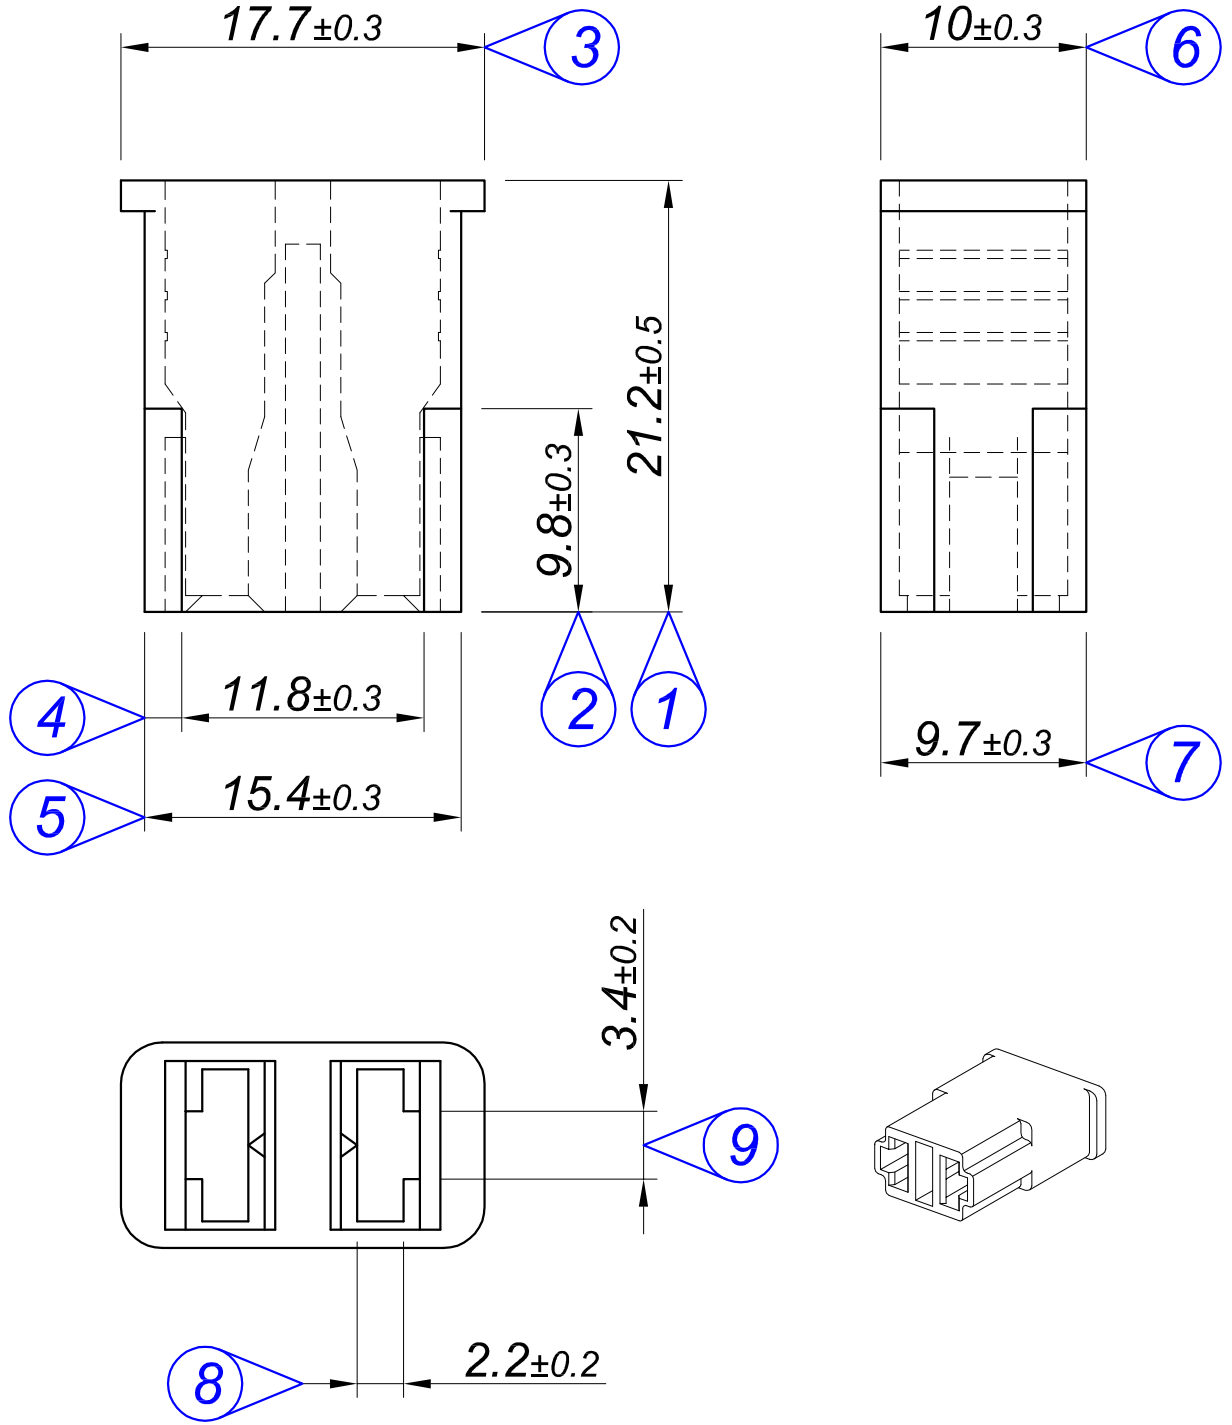

PARÇA KODU PART CODE	PARÇA ADI PART NAME	Renk Color	Malzeme Material
KE 3216	2 Lİ ERKEK KONNEKTÖR GEÇMELİ	SİYAH / BLACK	PA 66 / V2

Resmin Üzerinden Ölçü Almayınız
Don't use the drawing for measuring purpose

Tarih / Date	25.04.2013	İmza /Signature	Ölçek / Scale		
Çizen / Desing	M.Yağcı		3 / 1		
Onay / Approval	S.Gölcük			No	Değişiklik / Revision
	Parça Adı: Part Name	2 Lİ ERKEK KONNEKTÖR GEÇMELİ	Parça Kodu: Part Code	KE 3216	