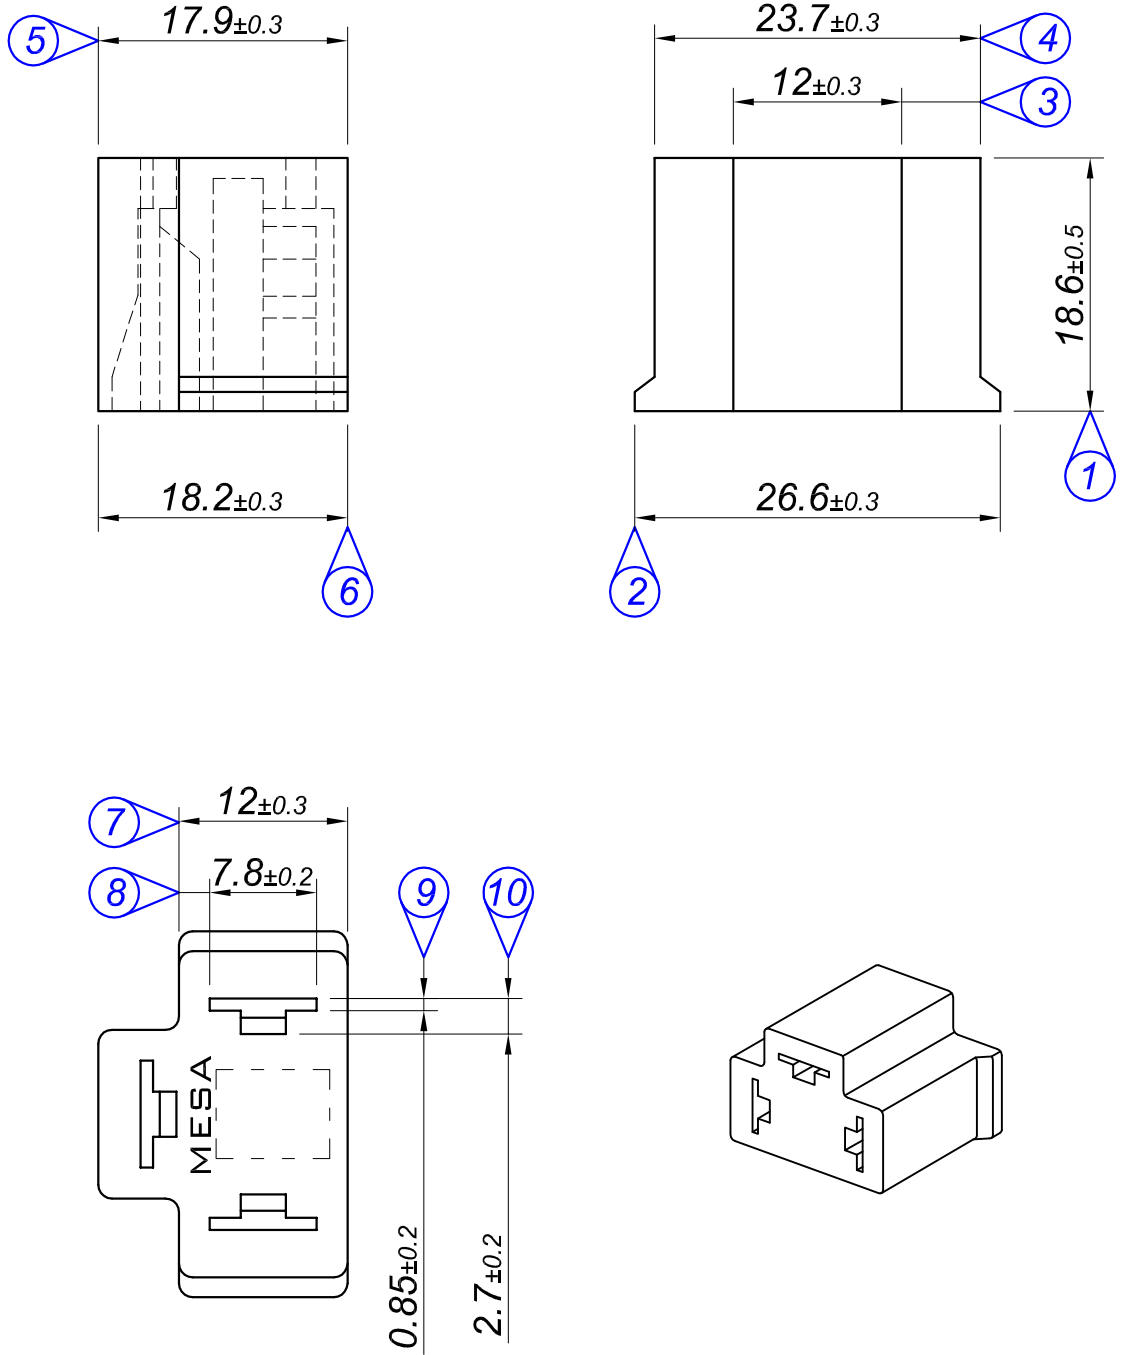

PARÇA KODU PART CODE	PARÇA ADI PART NAME	Renk Color	Malzeme Material
KE 3217	3 LÜ ERKEK KONNEKTÖR 7.7	SİYAH / BLACK	PA 66 / V2

Resmin Üzerinden Ölçü Almayınız  
Don't use the drawing for measuring purpose

Tarih / Date	25.06.2013	İmza /Signature	Ölçek / Scale			
Çizen / Desing	M.Yağcı		2 / 1			
Onay / Approval	S.Gölcük			No	Değişiklik / Revision	Tarih/Date
				Parça Kodu: Part Code	KE 3217	

Parça Adı:  
Part Name  
3 LÜ ERKEK  
KONNEKTÖR 7.7

Parça Kodu:  
Part Code  
KE 3217