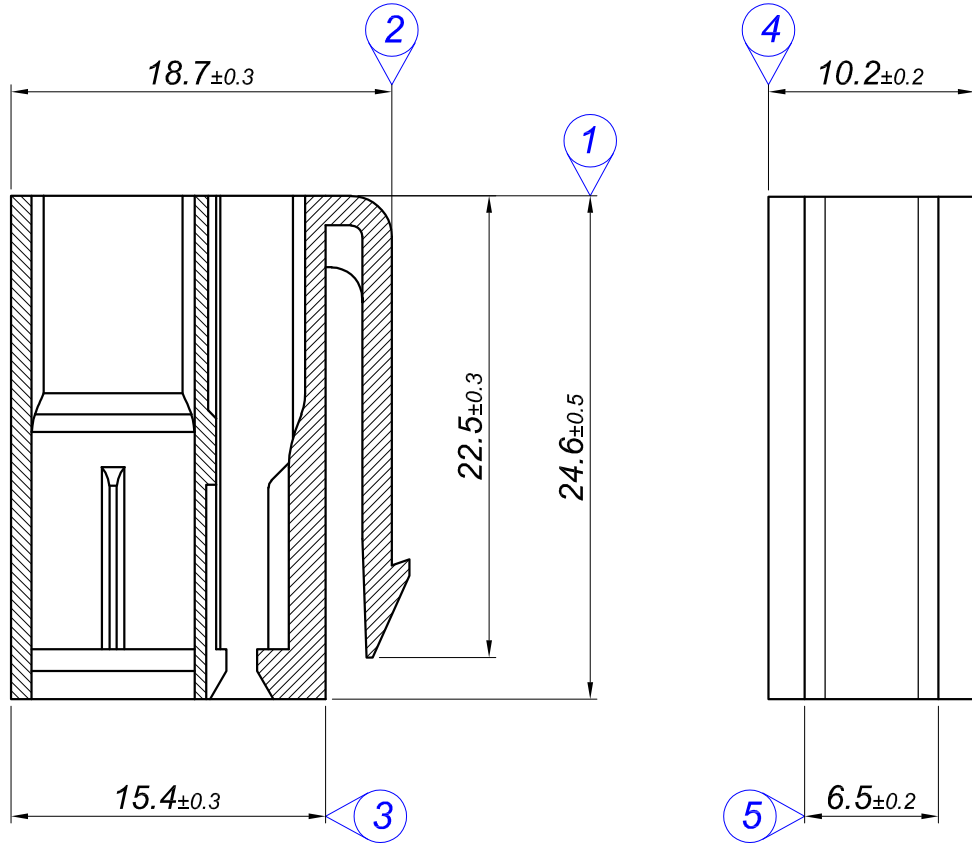

A-A

Kalıp Göz
Mold cavity

Tarih / Date	05.02.2026	İmza /Signature	Ölçek / Scale			
Çizen / Desing	M.Yağcı		3 / 1	No	Değişiklik / Revision	Tarih/Date
Onay / Approval	N.Metinl					
	Parça Adı: Part Name	2 Lİ ERKEK T KONNEKTÖR KİLİTLİ			Parça Kodu: Part Code	KE 3229

Resmin Üzerinden Ölçü Almayınız / Don't use the drawing for measuring purpose