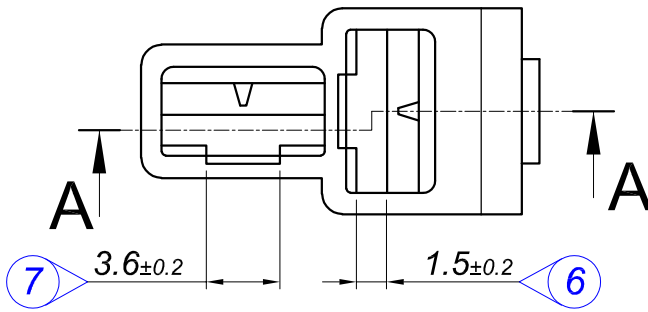

A-A

Kalıp Göz
Mold cavity

Tarih / Date	05.02.2026	İmza /Signature	Ölçek / Scale			
Çizen / Desing	M.Yağcı		3 / 1	No	Değişiklik / Revision	Tarih/Date
Onay / Approval	N.Metinl					
	Parça Adı: Part Name	2 Lİ ERKEK T KONNEKTÖR KİLİTLİ			Parça Kodu: Part Code	KE 3229

Resmin Üzerinden Ölçü Almayınız / Don't use the drawing for measuring purpose