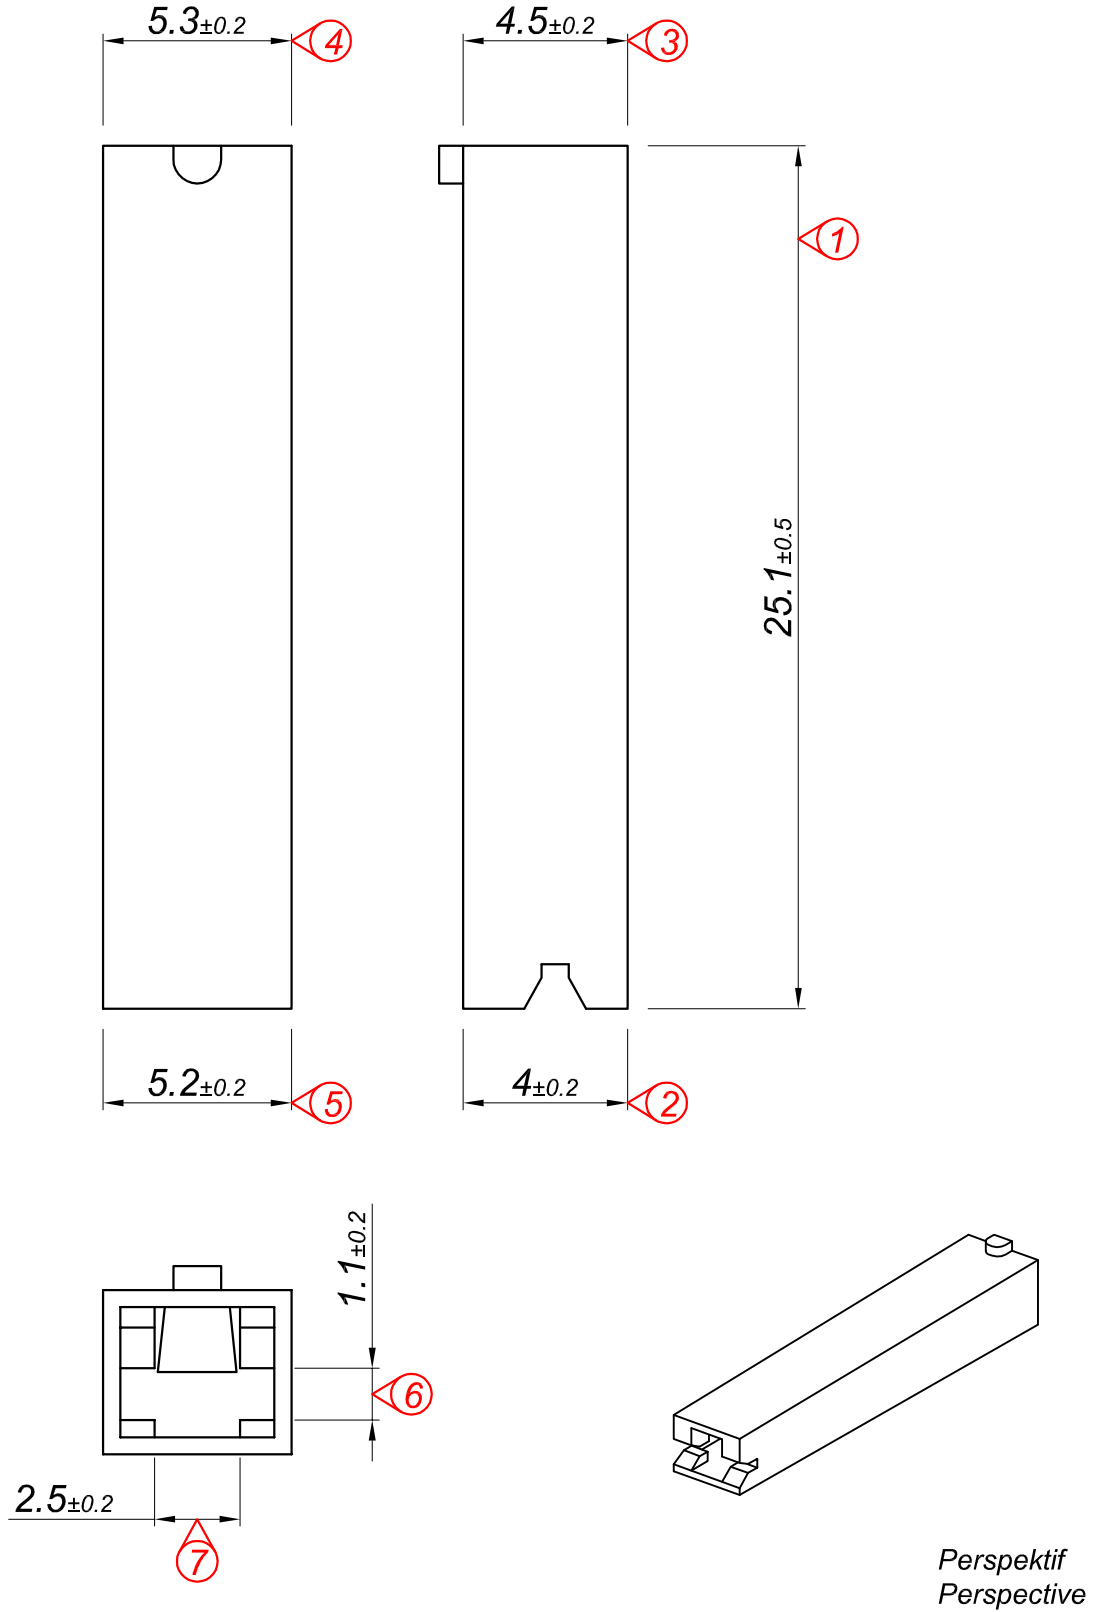

PARÇA KODU PART CODE	PARÇA ADI PART NAME	Renk Color	Malzeme Material
KK 3401	2.8 KİLİTLİ KILIF	ŞEFFAF / TRANSPARENT	PA66 / V2
KK 3401 V0	2.8 KİLİTLİ KILIF YANMAZ	BEYAZ / WHITE	PA66 / V0

Tarih / Date	24.01.2013	İmza / Signature	Ölçek / Scale			
Çizen / Desing	M.Yağcı		5 / 1	01	Ürün Kalıbı Yeni Yapıldığı için Teknik Resim Yeniden Düzenlendi.	07.06.13
Onay / Approval	S.Gölcük			No	Değişiklik / Revision	Tarih/Date

Parça Adı:  
Part Name  
**2.8 KİLİTLİ KILIF**

Parça Kodu:  
Part Code  
**KK 3401**