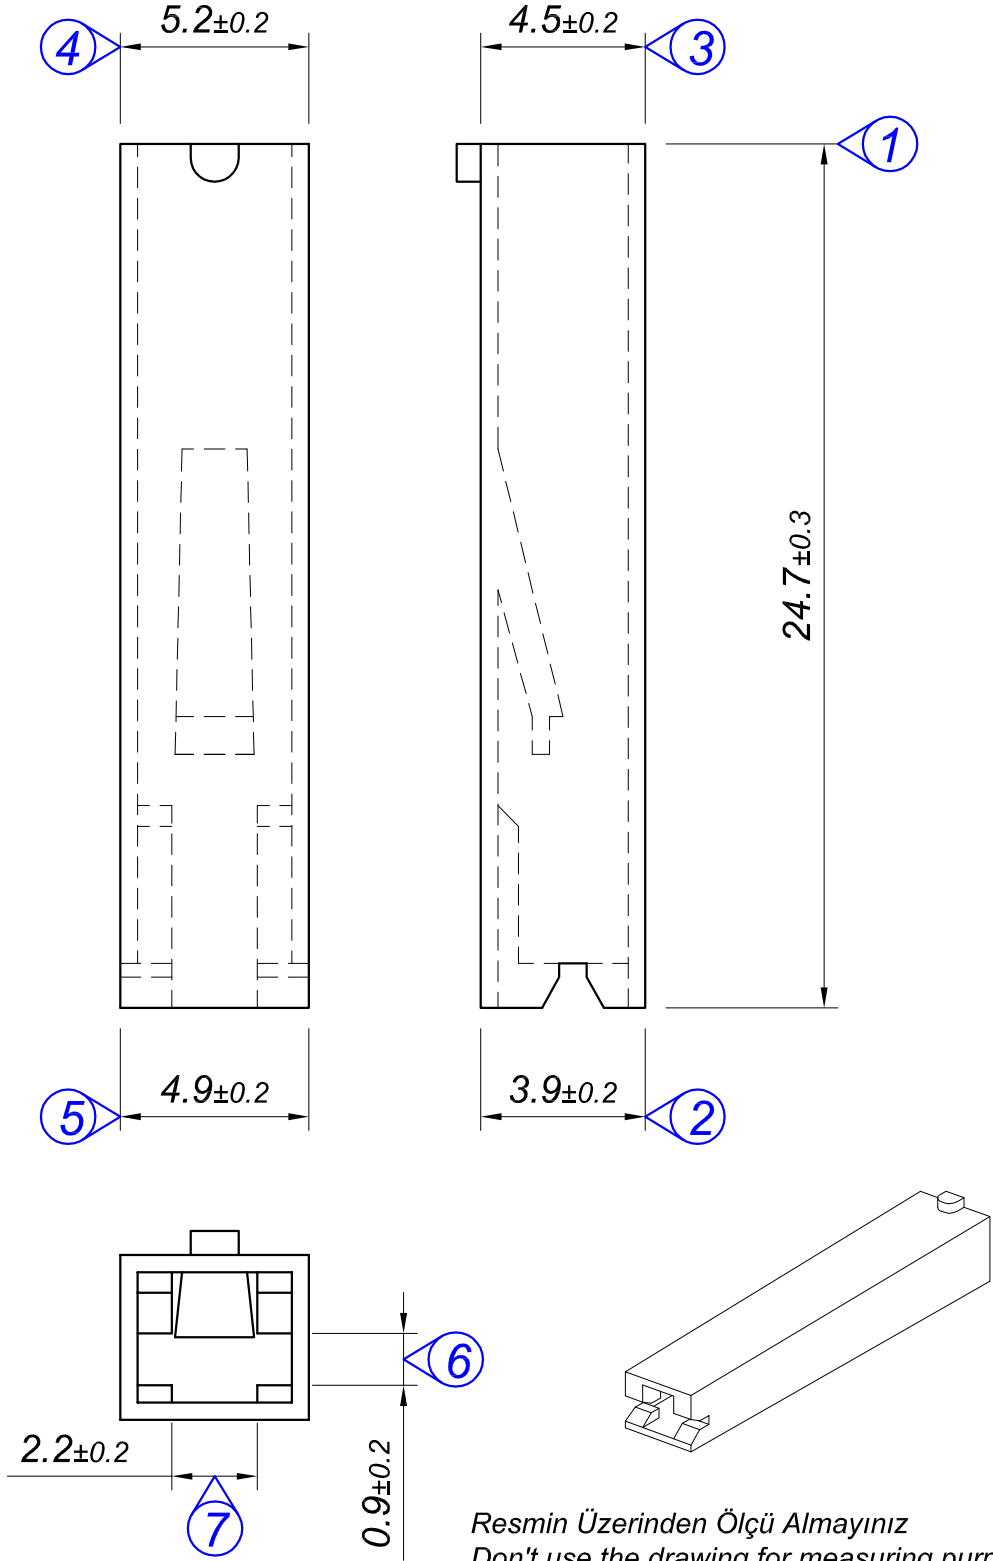

PARÇA KODU PART CODE	PARÇA ADI PART NAME	Renk Color	Malzeme Material
KK 3402	2.8 KİLİTLİ KILIF (KISA TİP)	ŞEFFAF / TRANSPARENT	PA 66 / V2
KK 3402 V0	2.8 KİLİTLİ KILIF (KISA TİP) YANMAZ	BEYAZ / WHITE	PA 66 / V0
KK 3402 SİYAH	2.8 KİLİTLİ KILIF (KISA TİP) SİYAH	SİYAH / BLACK	PA 66 / V2

Tarih / Date	24.03.2011	İmza /Signature	Ölçek / Scale			
Çizen / Desing	M.Yağcı		5 / 1	01	25±0.5 olan tam boy ölçüsü 24.7±0.3 olarak değiştirilmiştir	04.05.2018
Onay / Approval	S.Gölcük			No	Değişiklik / Revision	
	Parça Adı: Part Name	2.8 KİLİTLİ KILIF (KISA TİP)	Parça Kodu: Part Code	KK 3402		