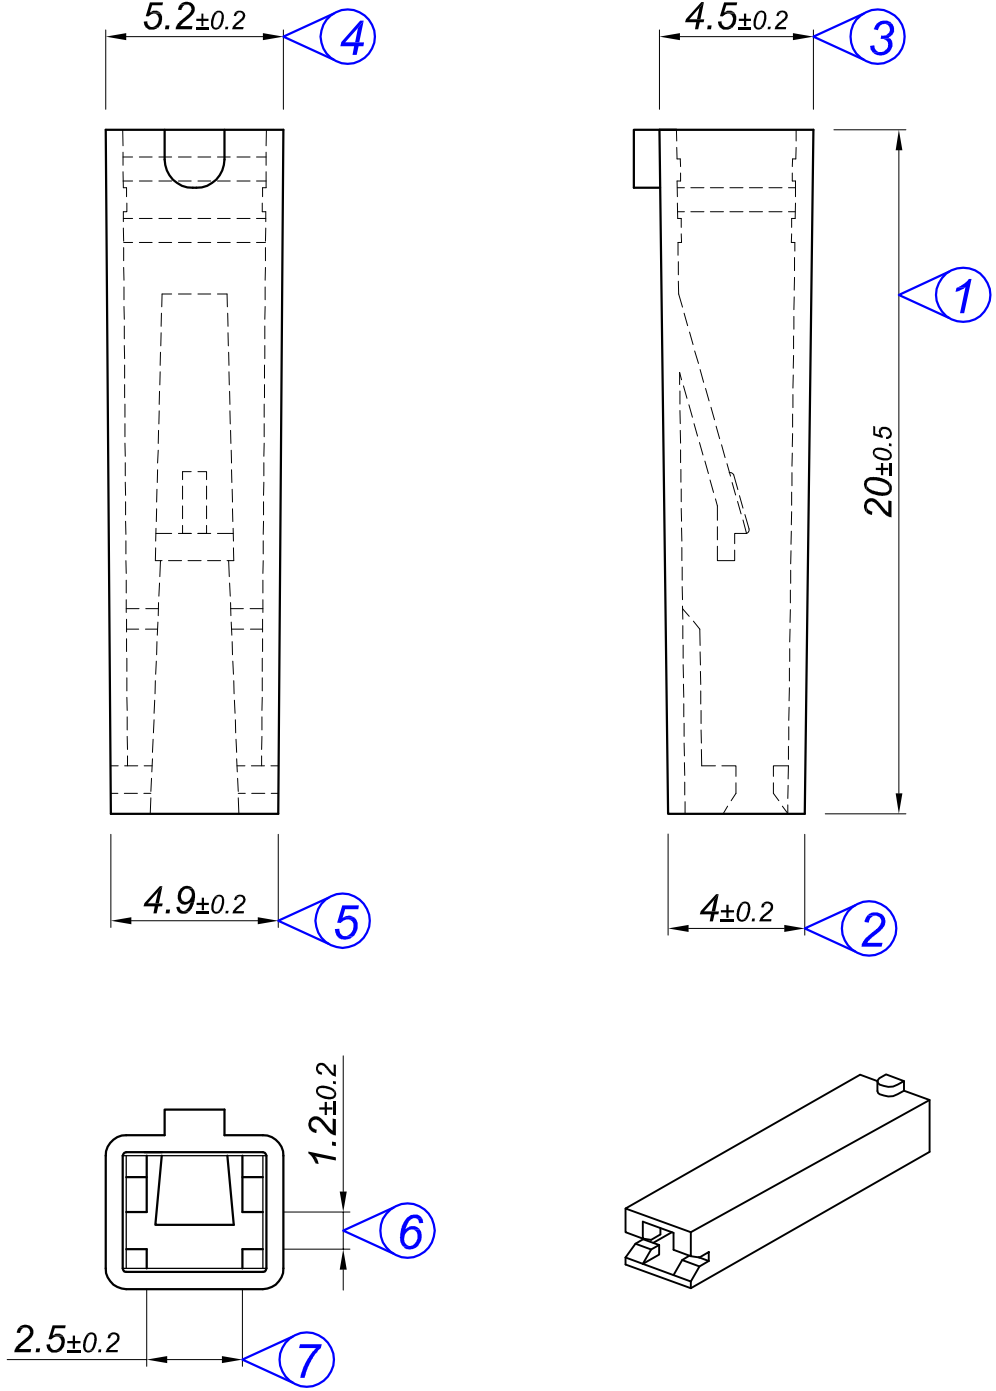

PARÇA KODU PART CODE	PARÇA ADI PART NAME	Renk Color	Malzeme Material
KK 3413	2.8 R TİPİ 20 mm	ŞEFFAF / TRANSPARENT	PA 66 / V2
KK 3413 V0	2.8 R TİPİ 20 mm YANMAZ	BEYAZ / WHITE	PA 66 / V0

Resmin Üzerinden Ölçü Almayınız
Don't use the drawing for measuring purpose

Tarih / Date	01.05.2014	İmza /Signature	Ölçek / Scale			
Çizen / Desing	M.Yağcı		5 / 1			
Onay / Approval	S.Gölcük			No	Değişiklik / Revision	Tarih/Date
	Parça Adı: Part Name	2.8 R TİPİ 20 mm	Parça Kodu: Part Code	KK 3413		