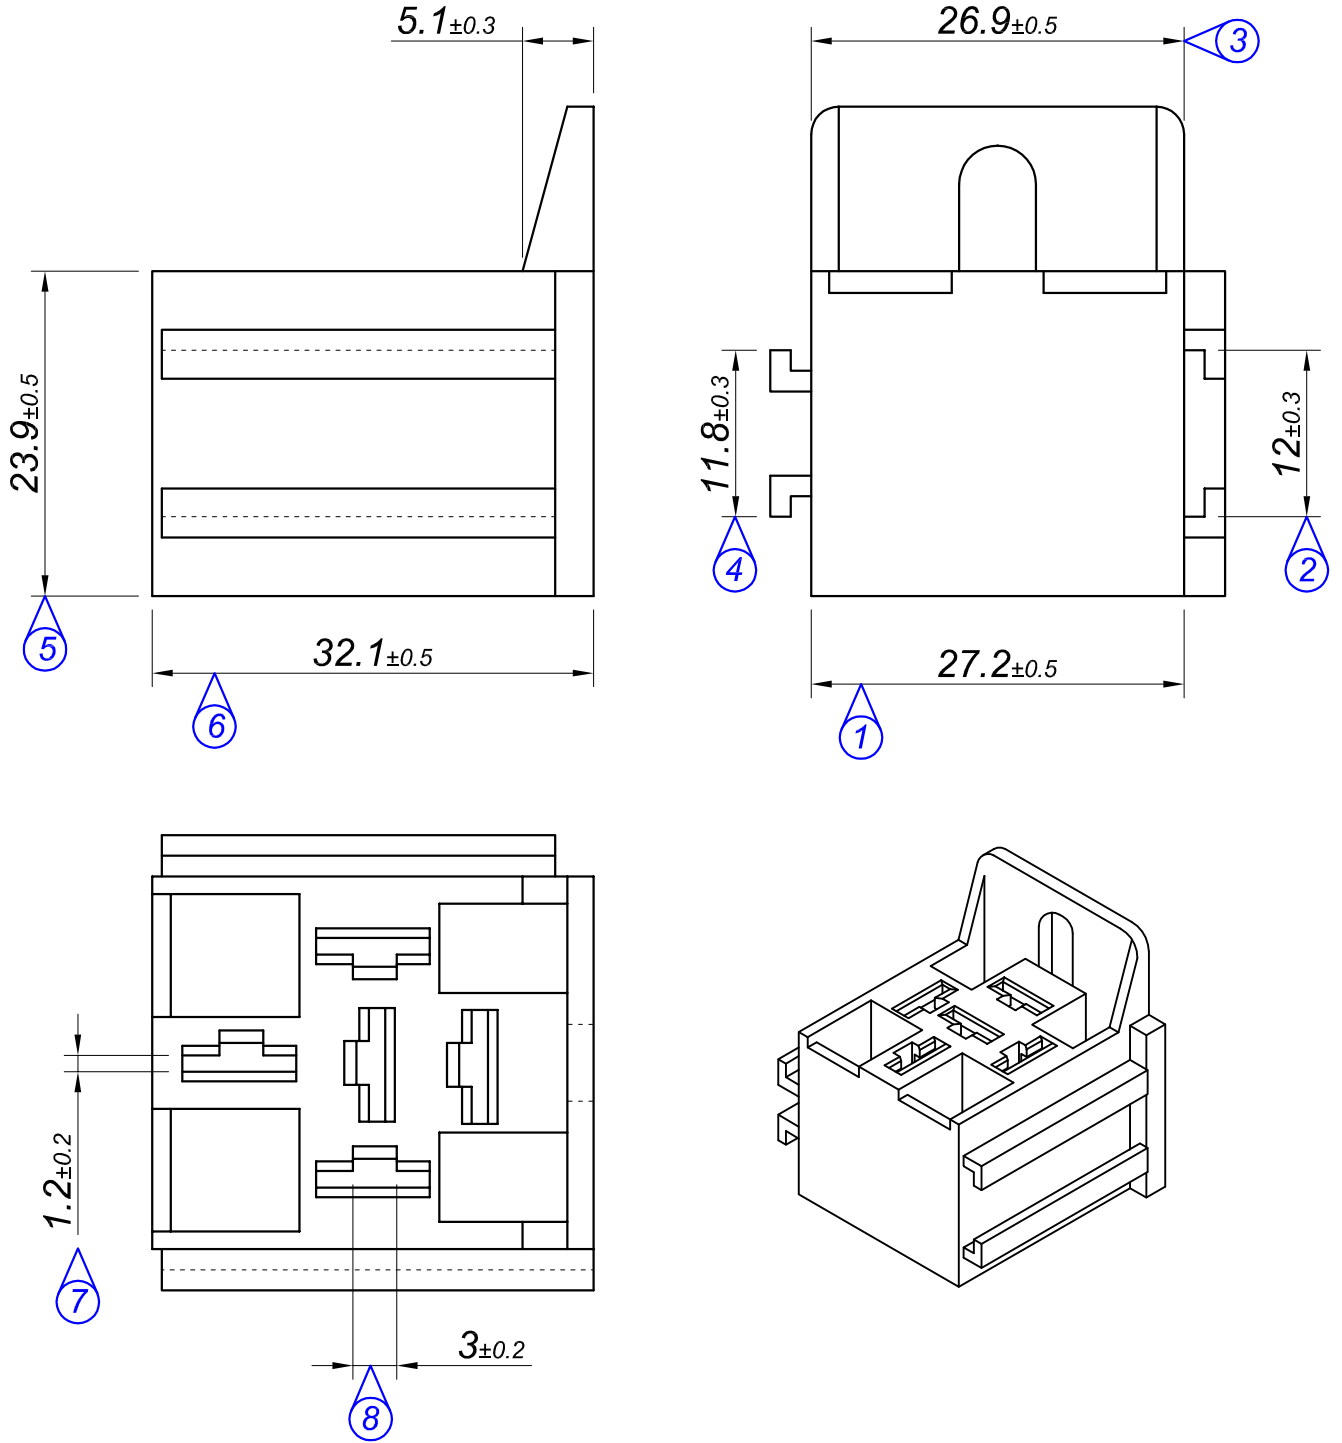

PARÇA KODU PART CODE	PARÇA ADI PART NAME	Renk Color	Malzeme Material
KR 3701	5 Lİ ROLE KONNEKTÖRÜ	SİYAH / BLACK	PA 66 / V2
KK 3701 TURUNCU	5 Lİ ROLE KONNEKTÖRÜ TURUNCU	TURUNCU / ORANGE	PA 66 / V2

Resmin Üzerinden Ölçü Almayınız
Don't use the drawing for measuring purpose

Tarih / Date	12.04.2011	İmza /Signature	Ölçek / Scale		
Çizen / Desing	M.Yağcı		2 / 1		
Onay / Approval	S.Gölcük			No	Değişiklik / Revision
				Parça Kodu: Part Code	KR 3703

Parça Adı:
Part Name
5 Lİ ROLE FATURALI
KONNEKTÖRÜ