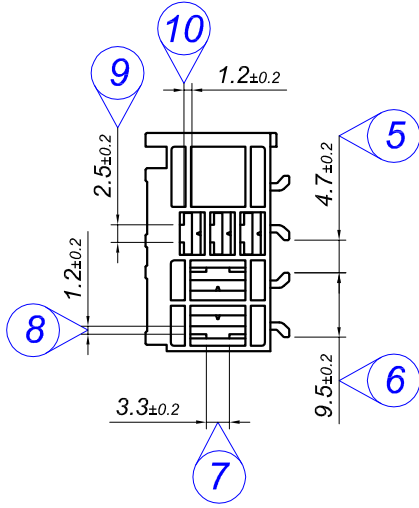

PARÇA KODU PART CODE	PARÇA ADI PART NAME	RENK COLOR	MALZEME MATERIAL
KR 3706-02	5'Lİ MİNİ ROLE SİYAH	BLACK / SİYAH	PA 66 / V2

Tarih / Date	19.02.2024	İmza / Signature		Ölçek / Scale	1 / 1	No		Değişiklik / Revision		Tarih/Date	
Çizen / Desing	M. Yağcı										
	Parça Adı: Part Name	5'Lİ MİNİ ROLE				Parça Kodu: Part Code	KR 3706				

Resmin Üzerinden Ölçü Almayınız / Don't use the drawing for measuring purpose