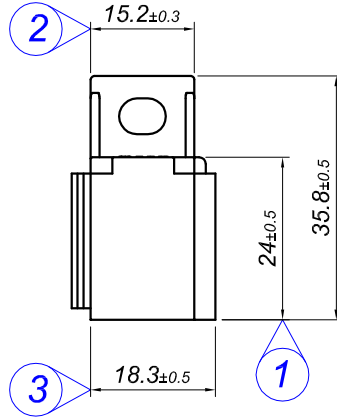

PARÇA KODU PART CODE	PARÇA ADI PART NAME	RENK COLOR	MALZEME MATERIAL
KR 3706-02	5'Lİ MİNİ ROLE SİYAH	BLACK / SİYAH	PA 66 / V2

Tarih / Date	19.02.2024	İmza / Signature		Ölçek / Scale	1 / 1	No		Değişiklik / Revision		Tarih/Date	
Çizen / Desing	M. Yağcı										
	Parça Adı: Part Name	5'Lİ MİNİ ROLE				Parça Kodu: Part Code	KR 3706				

Resmin Üzerinden Ölçü Almayınız / Don't use the drawing for measuring purpose