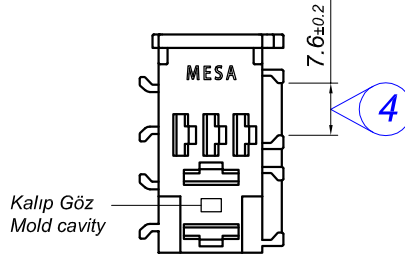

PARÇA KODU PART CODE	PARÇA ADI PART NAME	RENK COLOR	MALZEME MATERIAL
KR 3706-02	5'Lİ MİNİ ROLE SİYAH	BLACK / SİYAH	PA 66 / V2

Tarih / Date	19.02.2024	İmza / Signature		Ölçek / Scale	1 / 1	No		Değişiklik / Revision		Tarih/Date	
Çizen / Desing	M. Yağcı										
	Parça Adı: Part Name	5'Lİ MİNİ ROLE				Parça Kodu: Part Code	KR 3706				

Resmin Üzerinden Ölçü Almayınız / Don't use the drawing for measuring purpose