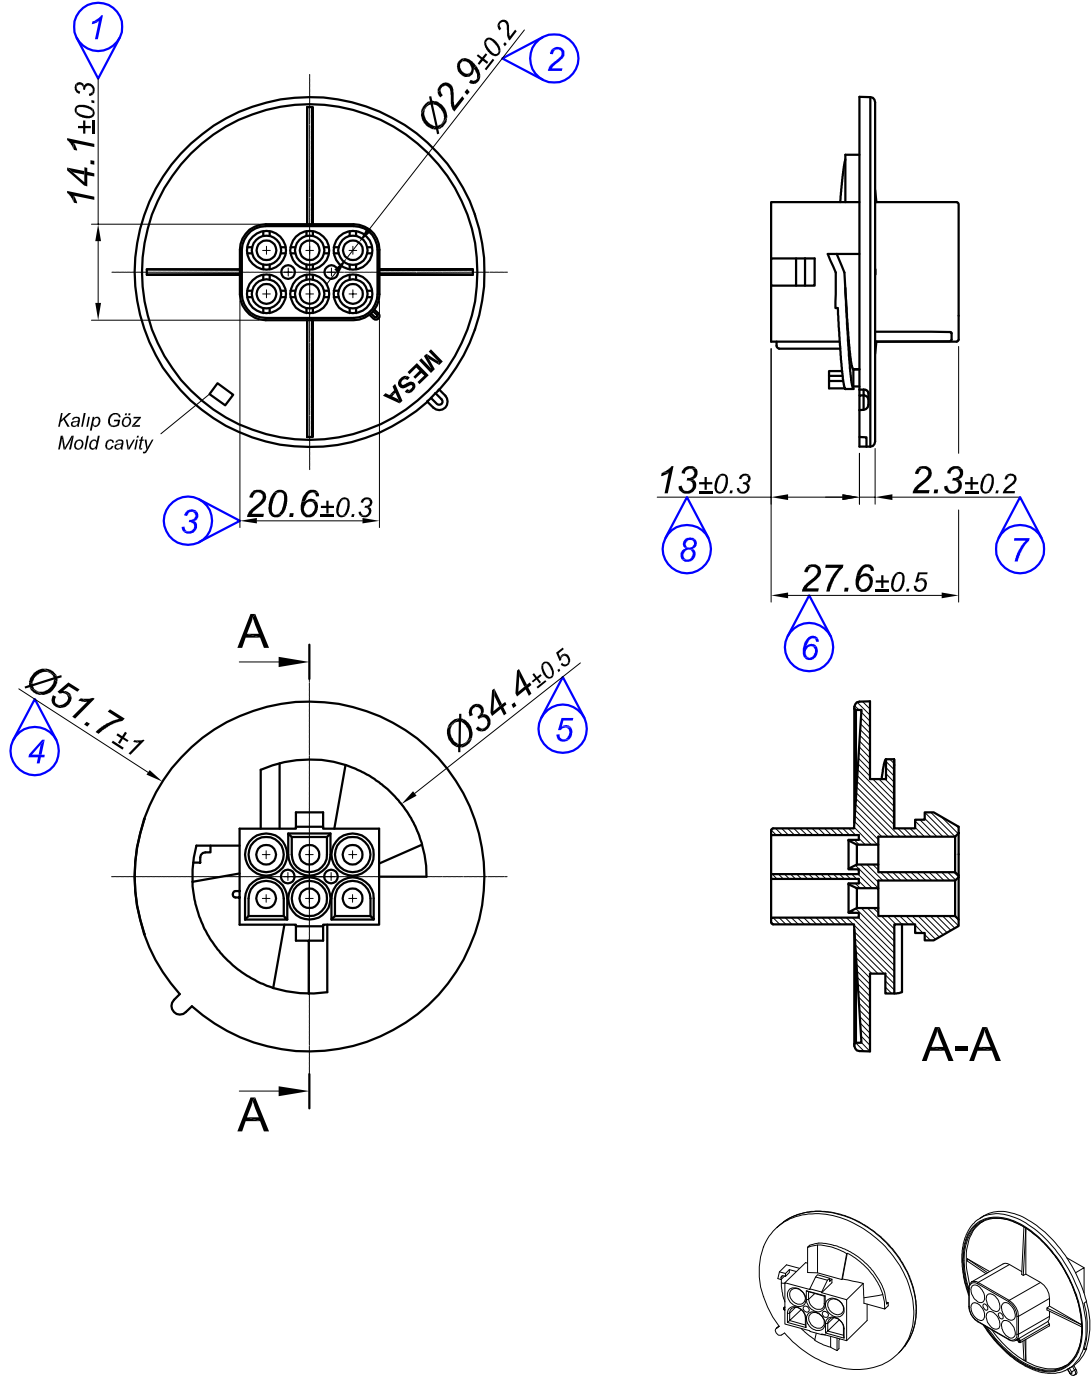

PARÇA KODU PART CODE	PARÇA ADI PART NAME	RENK COLOR	MALZEME MATERIAL
KYD 3809-00	6 LI DİŞİ YUVARLAK ŞAPKALI KONNEKTÖR NATURAL	NATURAL / ŞEFFAF	PA 66 / V2
KYD 3809-01-NF	6 LI DİŞİ YUVARLAK ŞAPKALI KONNEKTÖR BEYAZ	WHITE / BEYAZ	PA 6 / V2-NF

Tarih / Date	13.04.2023	İmza / Signature		Ölçek / Scale	1 / 1	No		Değişiklik / Revision		Tarih/Date	
Çizen / Desing	M. Yağcı										
		Parça Adı: Part Name	6'LI DİŞİ YUVARLAK ŞAPKALI KONNEKTÖR				Parça Kodu: Part Code	KYD 3809			

Resmin Üzerinden Ölçü Almayınız / Don't use the drawing for measuring purpose