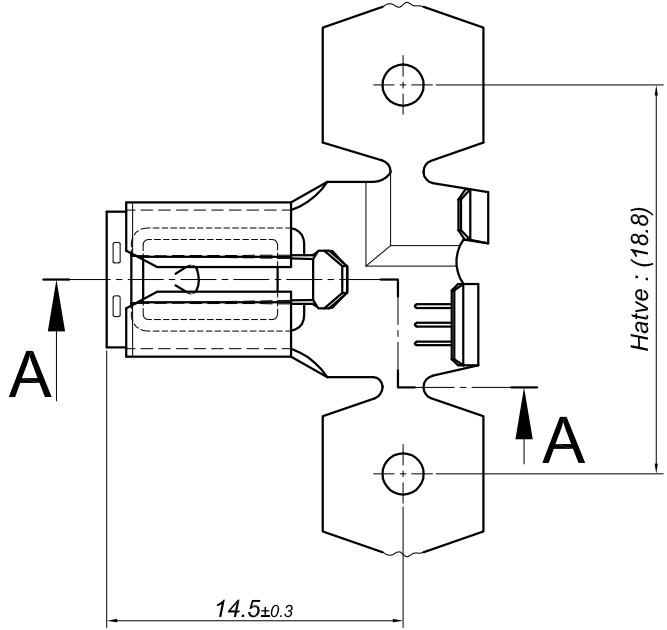

PARÇA KODU PART CODE	PARÇA ADI PART NAME	ERKEK TERMINAL MALE TERMINAL	a ÖLÇÜSÜ (AYAR) a MEASURE (SET)	Malzeme Material	Kaplama Coating
TB 2227.80 RP	6.3 YAN BAYRAK KİLİTLİ	0.80	_____	(CuZn30) Pirinç / Brass	_____
TB 2227.80 RPK	6.3 YAN BAYRAK KİLİTLİ	0.80	_____	(CuZn30) Pirinç / Brass	Kalay / Sn (3-5µ)

Kablo Kesiti

Wire Section : 2.50 - 4.00 mm²

Resim üzerinden ölçü almayınız
do not measure on drawing

Tarih / Date	25.08.2021	İmza /Signature	Ölçek /Scale		
Çizen / Desing	M.Yağcı				
Onay / Approval	Ç.Yeşil		3 / 1	No	Değişiklik / Revision
					Tarih/Date
	Parça Adı: Part Name	6.3 YAN BAYRAK KİLİTLİ	Parça Kodu: Part Code	TB 2227	