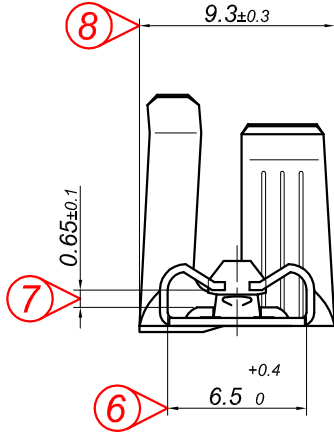

PARÇA KODU PART CODE	PARÇA ADI PART NAME	ERKEK TERMINAL MALE TERMINAL	a ÖLÇÜSÜ (AYAR) a MEASURE (SET)	Malzeme Material	Kaplama Coating
TB 2227.80 RP	6.3 YAN BAYRAK KİLİTLİ	0.80	_____	(CuZn30) Pirinç / Brass	_____
TB 2227.80 RPK	6.3 YAN BAYRAK KİLİTLİ	0.80	_____	(CuZn30) Pirinç / Brass	Kalay / Sn (3-5µ)

Kablo Kesiti

Wire Section : 2.50 - 4.00 mm²

Resim üzerinden ölçü almayınız
do not measure on drawing

Tarih / Date	25.08.2021	İmza /Signature	Ölçek /Scale		
Çizen / Desing	M.Yağcı				
Onay / Approval	Ç.Yeşil		3 / 1	No	Değişiklik / Revision
					Tarih/Date
	Parça Adı: Part Name	6.3 YAN BAYRAK KİLİTLİ	Parça Kodu: Part Code	TB 2227	