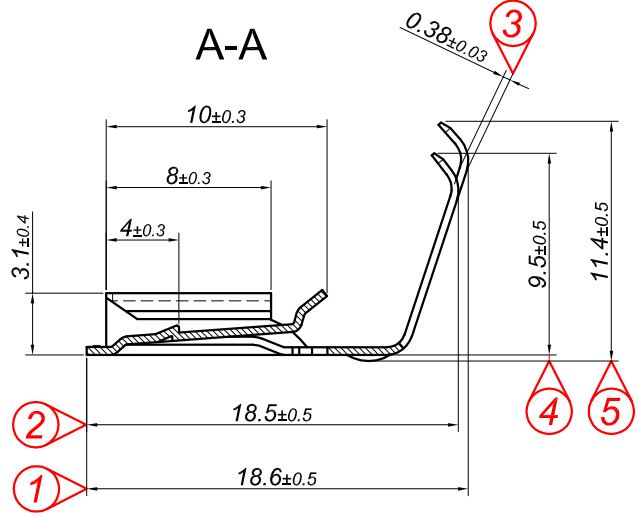

PARÇA KODU PART CODE	PARÇA ADI PART NAME	ERKEK TERMINAL MALE TERMINAL	a ÖLÇÜSÜ (AYAR) a MEASURE (SET)	Malzeme Material	Kaplama Coating
TB 2227.80 RP	6.3 YAN BAYRAK KİLİTLİ	0.80	_____	(CuZn30) Pirinç / Brass	_____
TB 2227.80 RPK	6.3 YAN BAYRAK KİLİTLİ	0.80	_____	(CuZn30) Pirinç / Brass	Kalay / Sn (3-5µ)

Kablo Kesiti

Wire Section : 2.50 - 4.00 mm²

Resim üzerinden ölçü almayınız
do not measure on drawing

Tarih / Date	25.08.2021	İmza /Signature	Ölçek /Scale		
Çizen / Desing	M.Yağcı				
Onay / Approval	Ç.Yeşil		3 / 1	No	Değişiklik / Revision
					Tarih/Date
	Parça Adı: Part Name	6.3 YAN BAYRAK KİLİTLİ	Parça Kodu: Part Code	TB 2227	