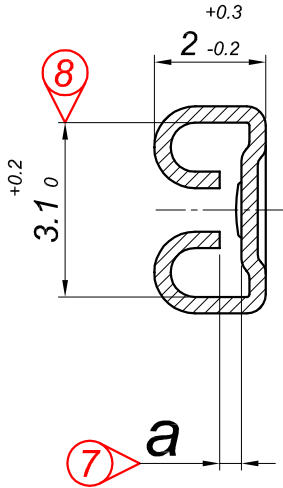

PARÇA KODU PART CODE	PARÇA ADI PART NAME	ERKEK TERMINAL MALE TERMINAL	a ÖLÇÜSÜ (AYAR) a MEASURE (SET)	Malzeme Material	Kaplama Coating
TB 2229.50 RP	2.8 YAN BAYRAK	0.50	0.40±0.05	(CuZn30) Pirinç / Brass	—
TB 2229.50 RPK	2.8 YAN BAYRAK	0.50	0.40±0.05	(CuZn30) Pirinç / Brass	Kalay / Sn (3-5µ)
TB 2229.80 RP	2.8 YAN BAYRAK	0.80	0.70±0.05	(CuZn30) Pirinç / Brass	—
TB 2229.80 RPK	2.8 YAN BAYRAK	0.80	0.70±0.05	(CuZn30) Pirinç / Brass	Kalay / Sn (3-5µ)

A-A

B-B

Kablo Kesiti

Wire Section : 0.35 - 1.00 mm²

Resim üzerinden ölçü almayınız
do not measure on drawing

Tarih / Date	23.11.2021	İmza /Signature	Ölçek /Scale			
Çizen / Desing	M.Yağcı		8 / 1			
Onay / Approval	Ç.Yeşil		No		Değişiklik / Revision	Tarih/Date
	Parça Adı: Part Name	2.8 YAN BAYRAK		Parça Kodu: Part Code	TB 2229	