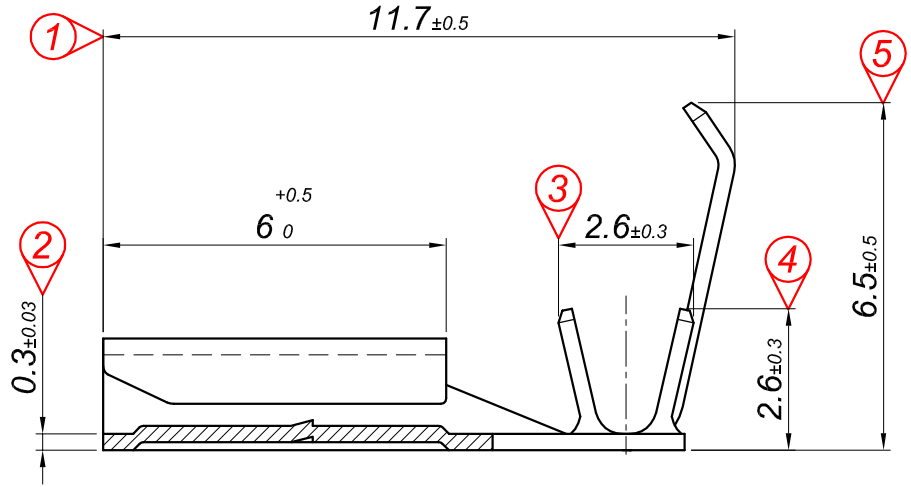

PARÇA KODU PART CODE	PARÇA ADI PART NAME	ERKEK TERMINAL MALE TERMINAL	a ÖLÇÜSÜ (AYAR) a MEASURE (SET)	Malzeme Material	Kaplama Coating
TB 2229.50 RP	2.8 YAN BAYRAK	0.50	0.40±0.05	(CuZn30) Pirinç / Brass	—
TB 2229.50 RPK	2.8 YAN BAYRAK	0.50	0.40±0.05	(CuZn30) Pirinç / Brass	Kalay / Sn (3-5µ)
TB 2229.80 RP	2.8 YAN BAYRAK	0.80	0.70±0.05	(CuZn30) Pirinç / Brass	—
TB 2229.80 RPK	2.8 YAN BAYRAK	0.80	0.70±0.05	(CuZn30) Pirinç / Brass	Kalay / Sn (3-5µ)

A-A

B-B

Kablo Kesiti

Wire Section : 0.35 - 1.00 mm²

Resim üzerinden ölçü almayınız
do not measure on drawing

Tarih / Date	23.11.2021	İmza /Signature	Ölçek /Scale			
Çizen / Desing	M.Yağcı		8 / 1			
Onay / Approval	Ç.Yeşil		No		Değişiklik / Revision	Tarih/Date
	Parça Adı: Part Name	2.8 YAN BAYRAK		Parça Kodu: Part Code	TB 2229	