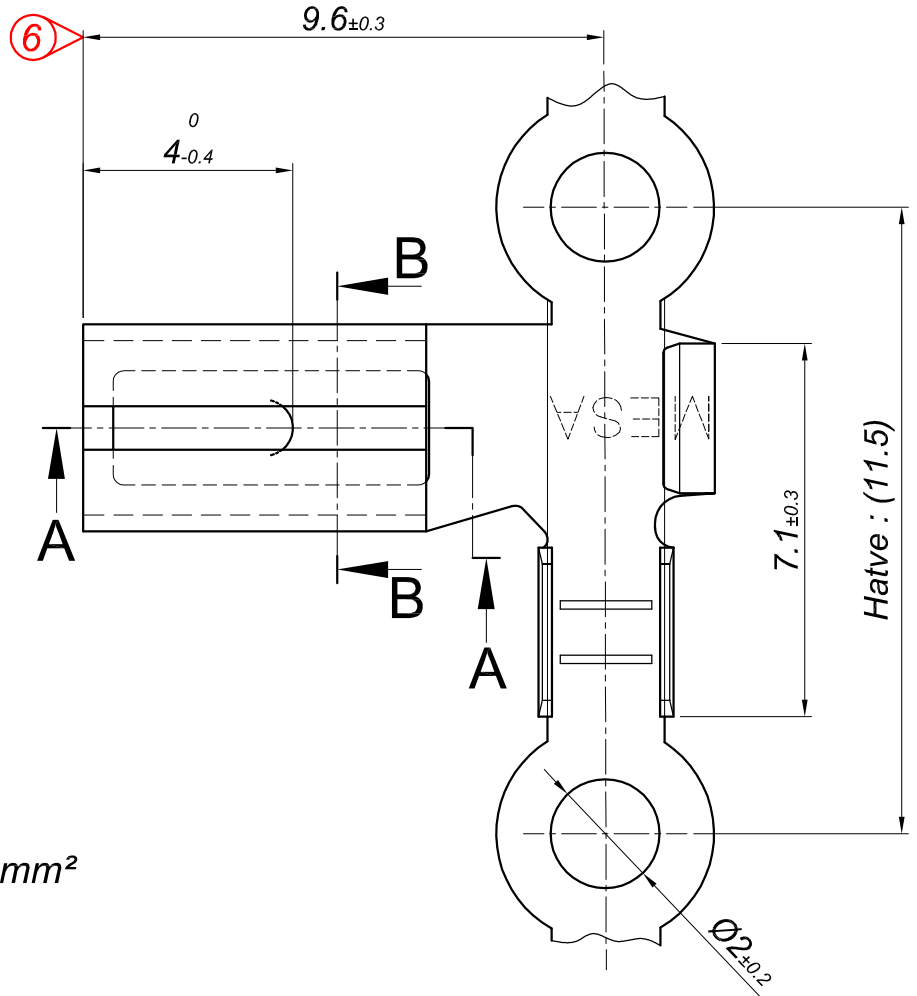

PARÇA KODU PART CODE	PARÇA ADI PART NAME	ERKEK TERMINAL MALE TERMINAL	a ÖLÇÜSÜ (AYAR) a MEASURE (SET)	Malzeme Material	Kaplama Coating
TB 2229.50 RP	2.8 YAN BAYRAK	0.50	0.40±0.05	(CuZn30) Pirinç / Brass	—
TB 2229.50 RPK	2.8 YAN BAYRAK	0.50	0.40±0.05	(CuZn30) Pirinç / Brass	Kalay / Sn (3-5µ)
TB 2229.80 RP	2.8 YAN BAYRAK	0.80	0.70±0.05	(CuZn30) Pirinç / Brass	—
TB 2229.80 RPK	2.8 YAN BAYRAK	0.80	0.70±0.05	(CuZn30) Pirinç / Brass	Kalay / Sn (3-5µ)

A-A

B-B

Kablo Kesiti

Wire Section : 0.35 - 1.00 mm²

Resim üzerinden ölçü almayınız
do not measure on drawing

Tarih / Date	23.11.2021	İmza /Signature	Ölçek /Scale			
Çizen / Desing	M.Yağcı		8 / 1			
Onay / Approval	Ç.Yeşil		No		Değişiklik / Revision	Tarih/Date
	Parça Adı: Part Name	2.8 YAN BAYRAK		Parça Kodu: Part Code	TB 2229	