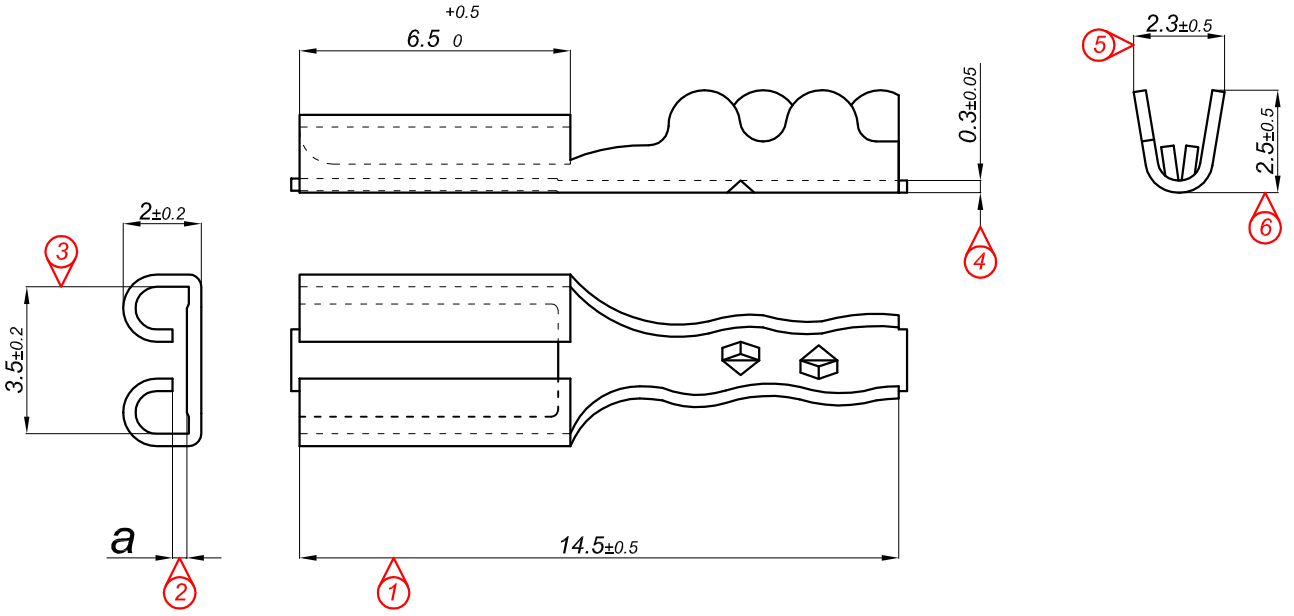

PARÇA KODU PART CODE	PARÇA ADI PART NAME	ERKEK TERMINAL MALE TERMINAL	a ÖLÇÜSÜ (AYAR) a MEASURE (SET)	s ÖLÇÜSÜ (KALINLIK) s MEASURE (THICKNESS)	Malzeme Material	Kaplama / Coating		
						SN	AG	Nİ
TD 2101 DP	TELEFON KLİPSİ DİŞİ =DP=	0.50	0.40±0.1	-----	(CuZn30) Pirinç / Brass	-	-	-
TD 2101 RP	TELEFON KLİPSİ DİŞİ =RP=	0.50	0.40±0.1	-----	(CuZn30) Pirinç / Brass	-	-	-

Perspektif
Perspective

Kablo Kesiti
Wire Section : 0.5 - 1 mm²

Resim üzerinden ölçü almayınız
do not measure on drawing

Tarih / Date	01.06.2011	İmza /Signature	Ölçek /Scale			
Çizen / Desing	M.Yağcı		5 / 1			
Onay / Approval	S.Gölcük		No		Değişiklik / Revision	Tarih/Date

Parça Adı:
Part Name

TELEFON KLİPSİ DİŞİ

Parça Kodu:
Part Code

TD 2101