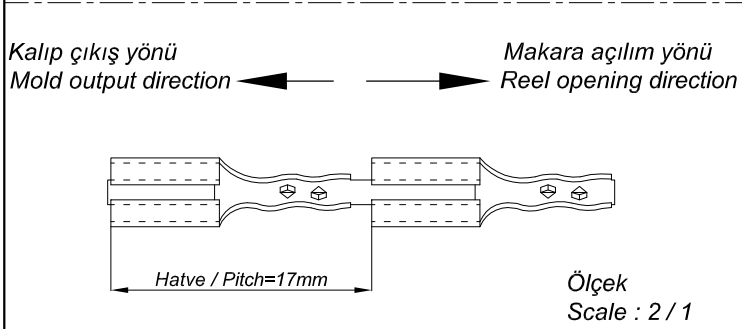

PARÇA KODU PART CODE	PARÇA ADI PART NAME	ERKEK TERMINAL MALE TERMINAL	a ÖLÇÜSÜ (AYAR) a MEASURE (SET)	s ÖLÇÜSÜ (KALINLIK) s MEASURE (THICKNESS)	Malzeme Material	Kaplama / Coating		
						SN	AG	Nİ
TD 2101 DP	TELEFON KLİPSİ DİŞİ =DP=	0.50	0.40±0.1	-----	(CuZn30) Pirinç / Brass	-	-	-
TD 2101 RP	TELEFON KLİPSİ DİŞİ =RP=	0.50	0.40±0.1	-----	(CuZn30) Pirinç / Brass	-	-	-

Perspektif
Perspective

Kablo Kesiti
Wire Section : 0.5 - 1 mm²

Resim üzerinden ölçü almayınız
do not measure on drawing

Tarih / Date	01.06.2011	İmza /Signature	Ölçek /Scale			
Çizen / Desing	M.Yağcı		5 / 1			
Onay / Approval	S.Gölcük		No		Değişiklik / Revision	Tarih/Date

Parça Adı:
Part Name

TELEFON KLİPSİ DİŞİ

Parça Kodu:
Part Code

TD 2101