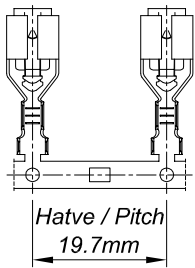

PARÇA KODU PART CODE	PARÇA ADI / PART NAME	MALZEME / MATERIAL	KAPLAMA / COATING
TD 2185.80 RP	6.3 ERKEKLİ DIŞI FİŞ KİLİTLİ KÜÇÜK AYAK	(CuZn30) Pirinç / Brass	_____
TD 2185.80 RPK	6.3 ERKEKLİ DIŞI FİŞ KİLİTLİ KÜÇÜK AYAK	(CuZn30) Pirinç / Brass	Kalay / Sn (3-5µ)

Makara açılım yönü
Reel opening direction

Kablo Kesiti
Wire Section : 0.5 - 1 mm²

Resim üzerinden ölçü almayınız
do not measure on drawing

Tarih / Date	23.10.2024	İmza / Signature		Ölçek / Scale		Değişiklik / Revision		Tarih/Date	
Çizen / Desing	M.Yağcı		4 / 1	No					
	Parça Adı: Part Name	6.3 ERKEKLİ DIŞI FİŞ KİLİTLİ KÜÇÜK AYAK			Parça Kodu: Part Code	TD 2185			