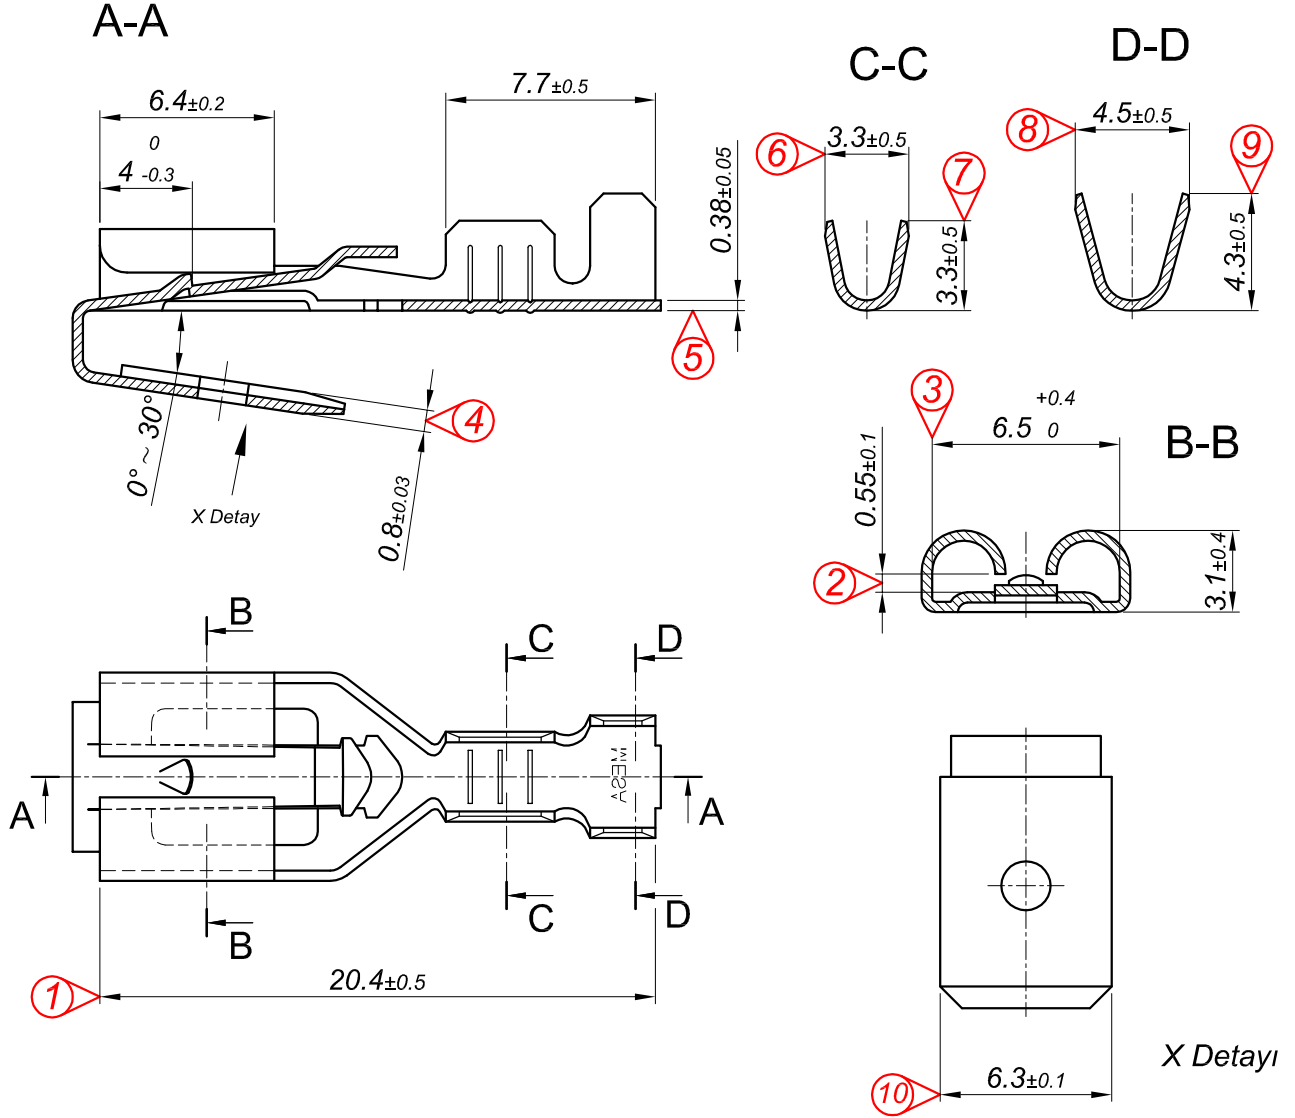

PARÇA KODU PART CODE	PARÇA ADI / PART NAME	MALZEME / MATERIAL	KAPLAMA / COATING
TD 2185.80 RP	6.3 ERKEKLİ DIŞI FİŞ KİLİTLİ KÜÇÜK AYAK	(CuZn30) Pirinç / Brass	_____
TD 2185.80 RPK	6.3 ERKEKLİ DIŞI FİŞ KİLİTLİ KÜÇÜK AYAK	(CuZn30) Pirinç / Brass	Kalay / Sn (3-5µ)

Makara açılım yönü
Reel opening direction

Kablo Kesiti
Wire Section : 0.5 - 1 mm²

Resim üzerinden ölçü almayınız
do not measure on drawing

Tarih / Date	23.10.2024	İmza / Signature		Ölçek / Scale		Değişiklik / Revision		Tarih/Date	
Çizen / Desing	M.Yağcı		4 / 1	No					
	Parça Adı: Part Name	6.3 ERKEKLİ DIŞI FİŞ KİLİTLİ KÜÇÜK AYAK			Parça Kodu: Part Code	TD 2185			