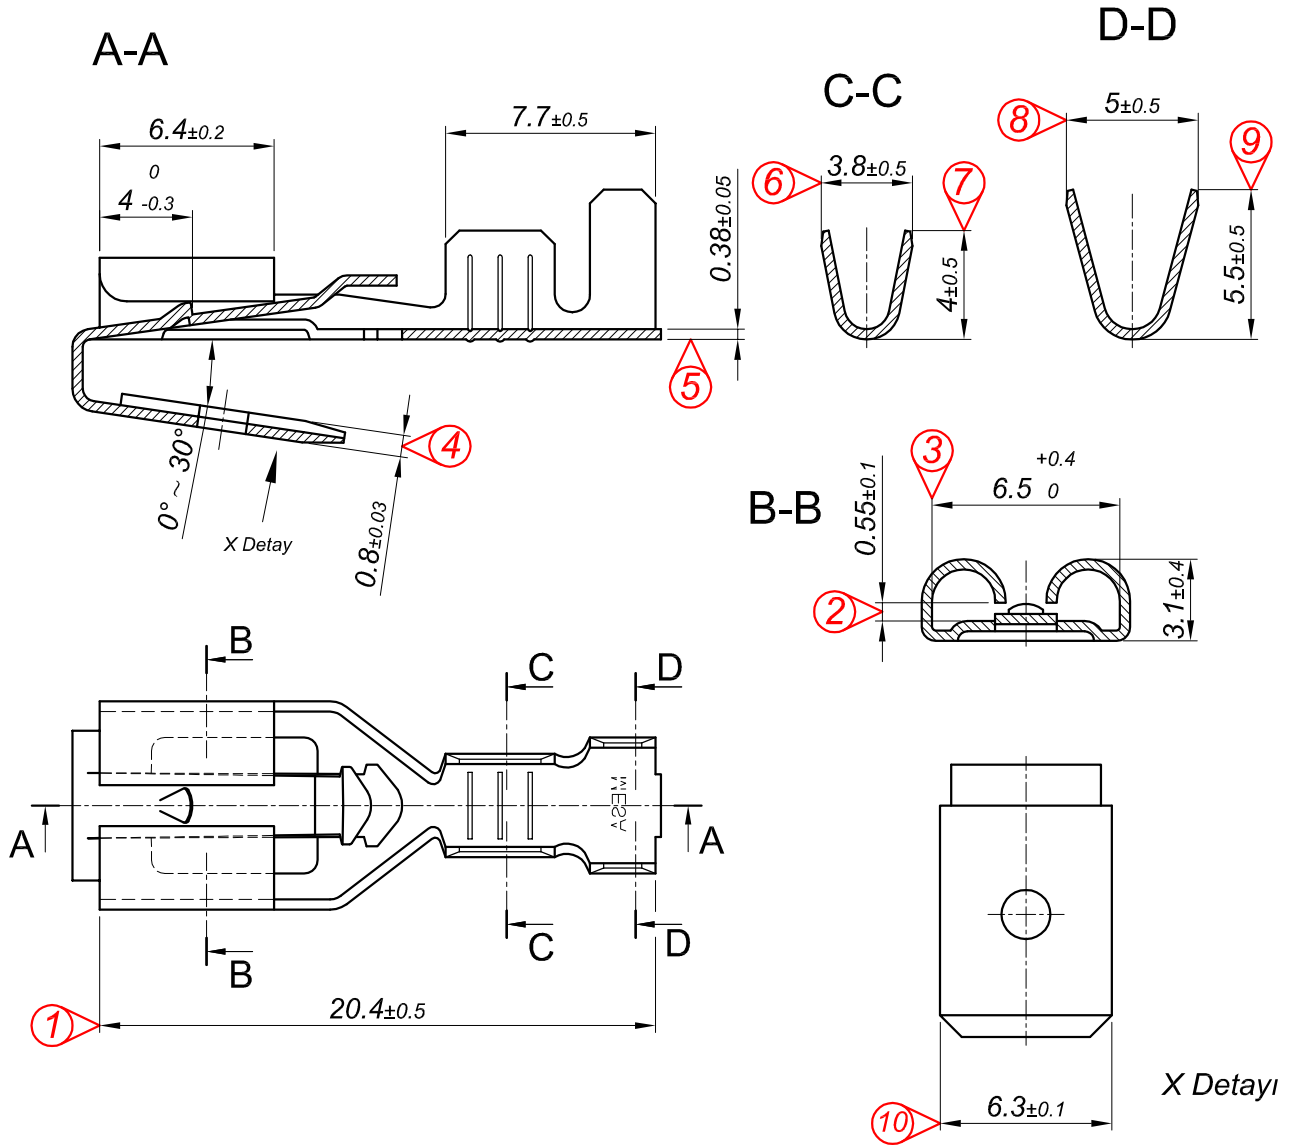

PARÇA KODU PART CODE	PARÇA ADI / PART NAME	MALZEME / MATERIAL	KAPLAMA / COATING
TD 2186.80 RP	6.3 ERKEKLİ DİŞİ FİŞ KİLİTLİ	(CuZn30) Pirinç / Brass	—
TD 2186.80 RPK	6.3 ERKEKLİ DİŞİ FİŞ KİLİTLİ	(CuZn30) Pirinç / Brass	Kalay / Sn (3-5µ)

Kablo Kesiti
Wire Section : 1 - 2.50 mm²
Resim üzerinden ölçü almayınız
do not measure on drawing

Tarih / Date	23.10.2024	İmza / Signature		Ölçek / Scale		Değişiklik / Revision		Tarih/Date	
Çizen / Desing	M. Yağcı		4 / 1	No					
	Parça Adı: Part Name	6.3 ERKEKLİ DİŞİ FİŞ KİLİTLİ			Parça Kodu: Part Code	TD 2186			