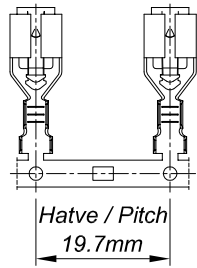

PARÇA KODU PART CODE	PARÇA ADI / PART NAME	MALZEME / MATERIAL	KAPLAMA / COATING
TD 2186.80 RP	6.3 ERKEKLİ DİŞİ FİŞ KİLİTLİ	(CuZn30) Pirinç / Brass	—
TD 2186.80 RPK	6.3 ERKEKLİ DİŞİ FİŞ KİLİTLİ	(CuZn30) Pirinç / Brass	Kalay / Sn (3-5µ)

Kablo Kesiti
Wire Section : 1 - 2.50 mm²
Resim üzerinden ölçü almayınız
do not measure on drawing

Tarih / Date	23.10.2024	İmza / Signature		Ölçek / Scale		Değişiklik / Revision		Tarih/Date	
Çizen / Desing	M. Yağcı		4 / 1	No					
	Parça Adı: Part Name	6.3 ERKEKLİ DİŞİ FİŞ KİLİTLİ			Parça Kodu: Part Code	TD 2186			