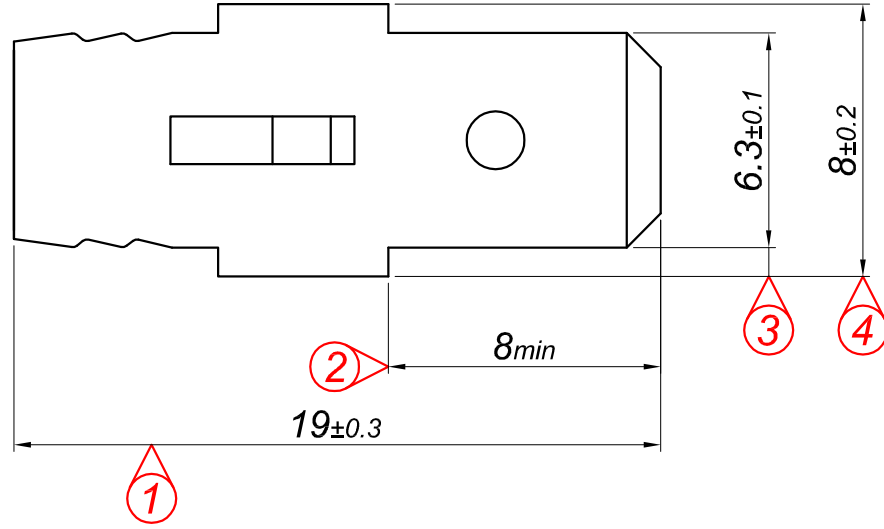

PARÇA KODU PART CODE	PARÇA ADI PART NAME	s ÖLÇÜSÜ (KALINLIK) s MEASURE (THICKNESS)	Malzeme Material	Kaplama / Coating		
				SN	AG	Nİ
TE 2320 DP	İNCE TIRNAKLI MOTOR UCU =DP=	-----	(CuZn30) Pirinç / Brass	-	-	-
TE 2320 DPK	İNCE TIRNAKLI MOTOR UCU =DPK=	-----	(CuZn30) Pirinç / Brass	+	-	-

Perspektif
Perspective

Resim üzerinden ölçü almayınız
do not measure on drawing

Tarih / Date	10.12.2012	İmza /Signature	Ölçek /Scale			
Çizen / Desing	M.Yağcı		5 / 1			
Onay / Approval	S.Gölcük		No		Değişiklik / Revision	Tarih/Date
	Parça Adı: Part Name	İNCE TIRNAKLI MOTOR UCU			Parça Kodu: Part Code	TE 2320