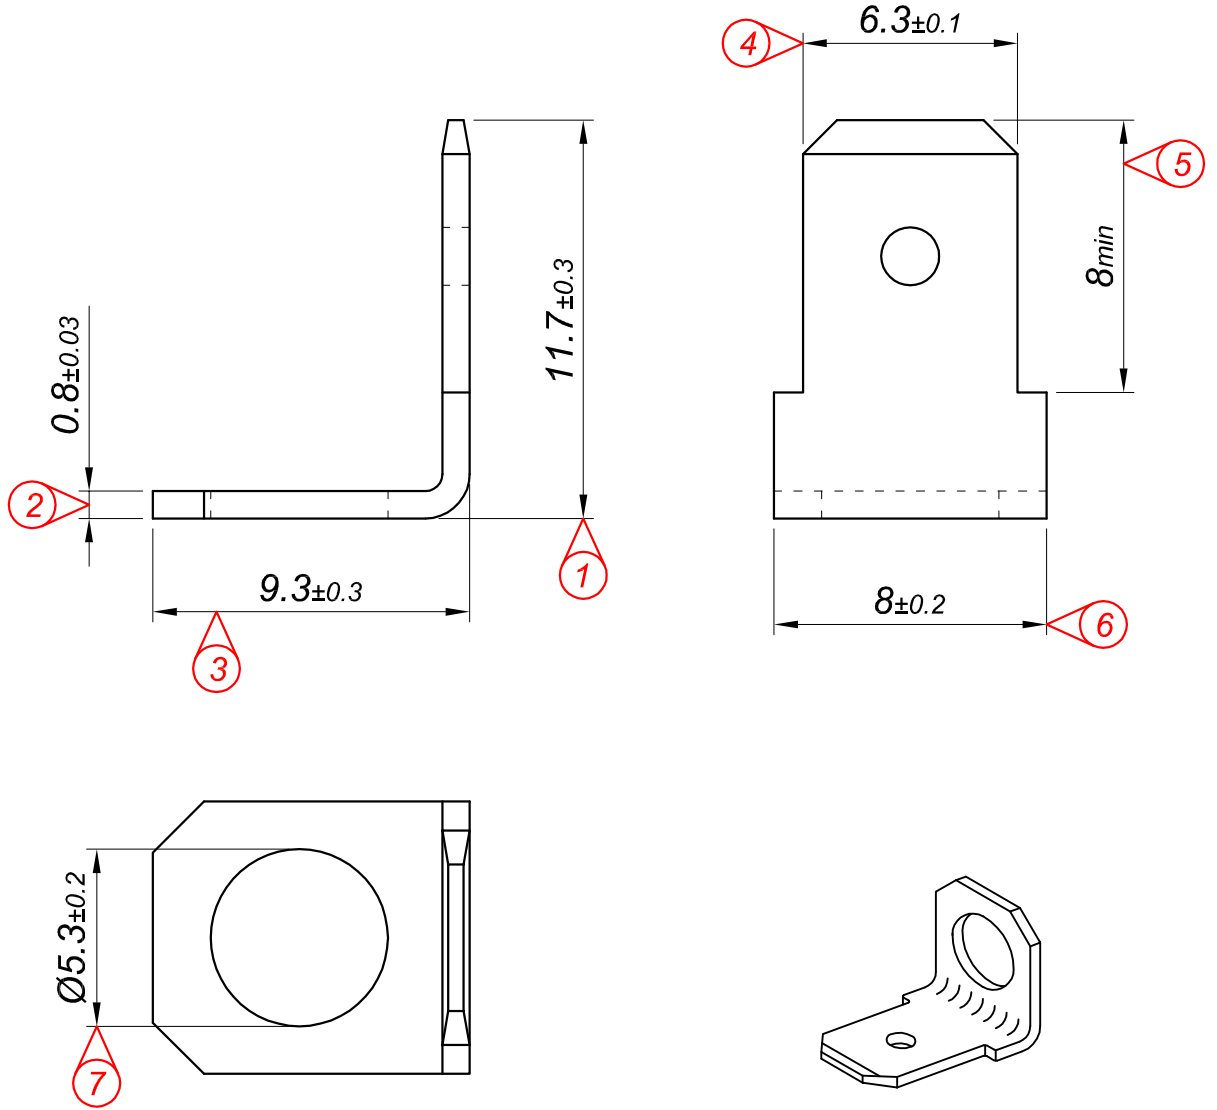

PARÇA KODU PART CODE	PARÇA ADI PART NAME	s ÖLÇÜSÜ (KALINLIK) s MEASURE (THICKNESS)	Malzeme Material	Kaplama / Coating		
				SN	AG	Nİ
TE 2335 DP	6.3 - 90° ERKEK FİŞ Ø5.3 =DP=	-----	(CuZn30) Pirinç / Brass	-	-	-
TE 2335 DPK	6.3 - 90° ERKEK FİŞ Ø5.3 =DPK=	-----	(CuZn30) Pirinç / Brass	+	-	-

Perspektif
Perspective

Resim üzerinden ölçü almayınız
do not measure on drawing

Tarih / Date	16.01.2013	İmza / Signature	Ölçek / Scale			
Çizen / Desing	M.Yağcı		5 / 1			
Onay / Approval	S.Gölcük		No		Değişiklik / Revision	Tarih/Date
	Parça Adı: Part Name	6.3 - 90° ERKEK FİŞ Ø5.3			Parça Kodu: Part Code	TE 2335