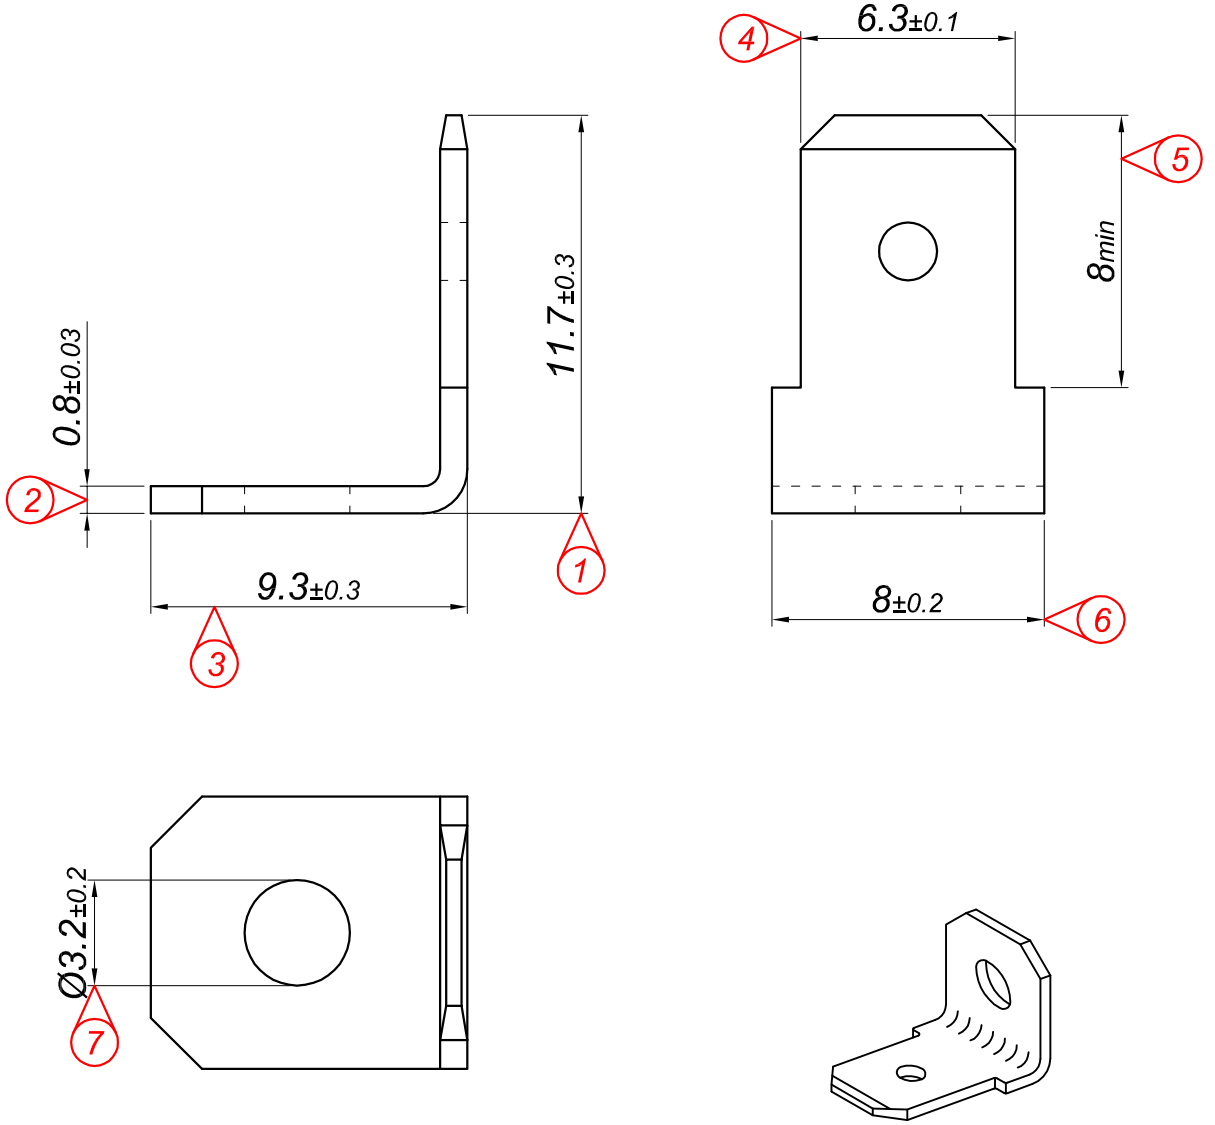

PARÇA KODU PART CODE	PARÇA ADI PART NAME	s ÖLÇÜSÜ (KALINLIK) s MEASURE (THICKNESS)	Malzeme Material	Kaplama / Coating		
				SN	AG	Nİ
TE 2337 DP	6.3 - 90° ERKEK FİŞ Ø3.2 =DP=	-----	(CuZn30) Pirinç / Brass	-	-	-
TE 2337 DPK	6.3 - 90° ERKEK FİŞ Ø3.2 =DPK=	-----	(CuZn30) Pirinç / Brass	+	-	-

Perspektif
Perspective

Resim üzerinden ölçü almayınız
do not measure on drawing

Tarih / Date	16.01.2013	İmza /Signature	Ölçek /Scale			
Çizen / Desing	M.Yağcı		5 / 1			
Onay / Approval	S.Gölcük		No		Değişiklik / Revision	Tarih/Date
	Parça Adı: Part Name	6.3 - 90° ERKEK FİŞ Ø3.2			Parça Kodu: Part Code	TE 2337