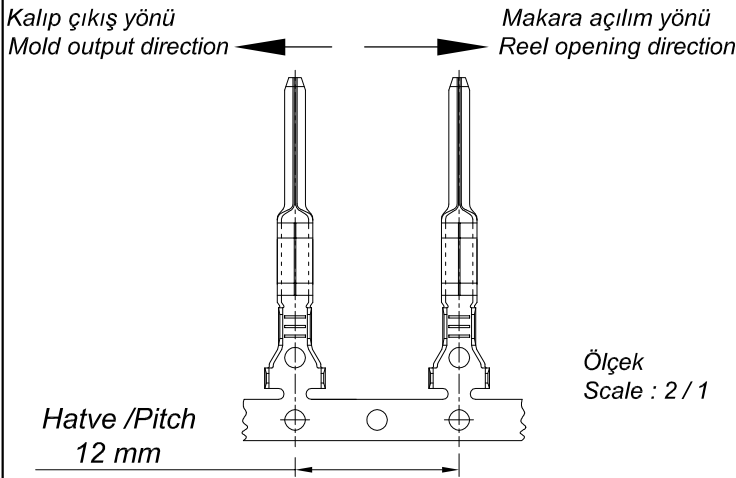

PARÇA KODU PART CODE	PARÇA ADI PART NAME	Malzeme Material	Kaplama / Coating		
			SN	AG	Nİ
TE 2388 RP	1.5x0.80 YAN ERKEK TERMİNAL =RP=	(CuZn30) Pirinç / Brass	-	-	-
TE 2388 RPK	1.5x0.80 YAN ERKEK TERMİNAL =RPK=	(CuZn30) Pirinç / Brass	+	-	-

Kablo Kesiti
Wire Section : 0.50 - 1.50 mm²

Resim üzerinden ölçü almayınız
do not measure on drawing

Tarih / Date	11.08.2017	İmza /Signature	Ölçek /Scale		
Çizen / Desing	T.Topçu		4 / 1	(a) Parçaya yeni kademe eklendi 0.30±0.05	28.08.2019
Onay / Approval	S.Gölcük			Değişiklik / Revision	Tarih/Date

Parça Adı:
Part Name

1.5x0.80 YAN ERKEK TERMİNAL

Parça Kodu:
Part Code

TE 2388