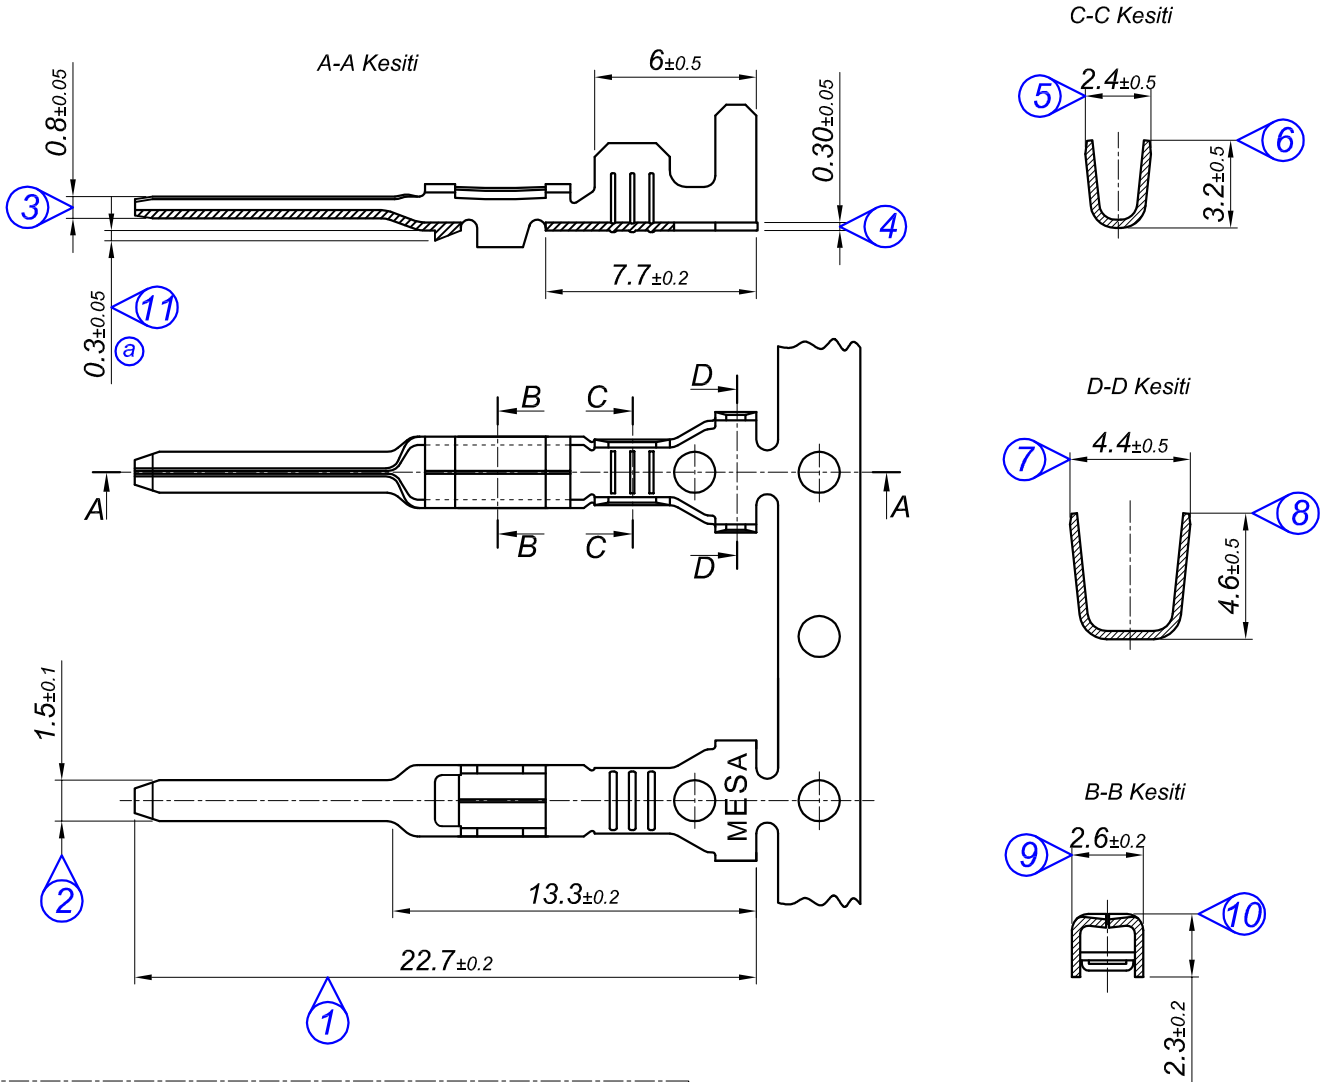

PARÇA KODU PART CODE	PARÇA ADI PART NAME	Malzeme Material	Kaplama / Coating		
			SN	AG	Nİ
TE 2388 RP	1.5x0.80 YAN ERKEK TERMİNAL =RP=	(CuZn30) Pirinç / Brass	-	-	-
TE 2388 RPK	1.5x0.80 YAN ERKEK TERMİNAL =RPK=	(CuZn30) Pirinç / Brass	+	-	-

Kablo Kesiti
Wire Section : 0.50 - 1.50 mm²

Resim üzerinden ölçü almayınız
do not measure on drawing

Tarih / Date	11.08.2017	İmza /Signature	Ölçek /Scale		
Çizen / Desing	T.Topçu		4 / 1	(a) Parçaya yeni kademe eklendi 0.30±0.05	28.08.2019
Onay / Approval	S.Gölcük			Değişiklik / Revision	Tarih/Date

Parça Adı:
Part Name

1.5x0.80 YAN ERKEK TERMİNAL

Parça Kodu:
Part Code

TE 2388