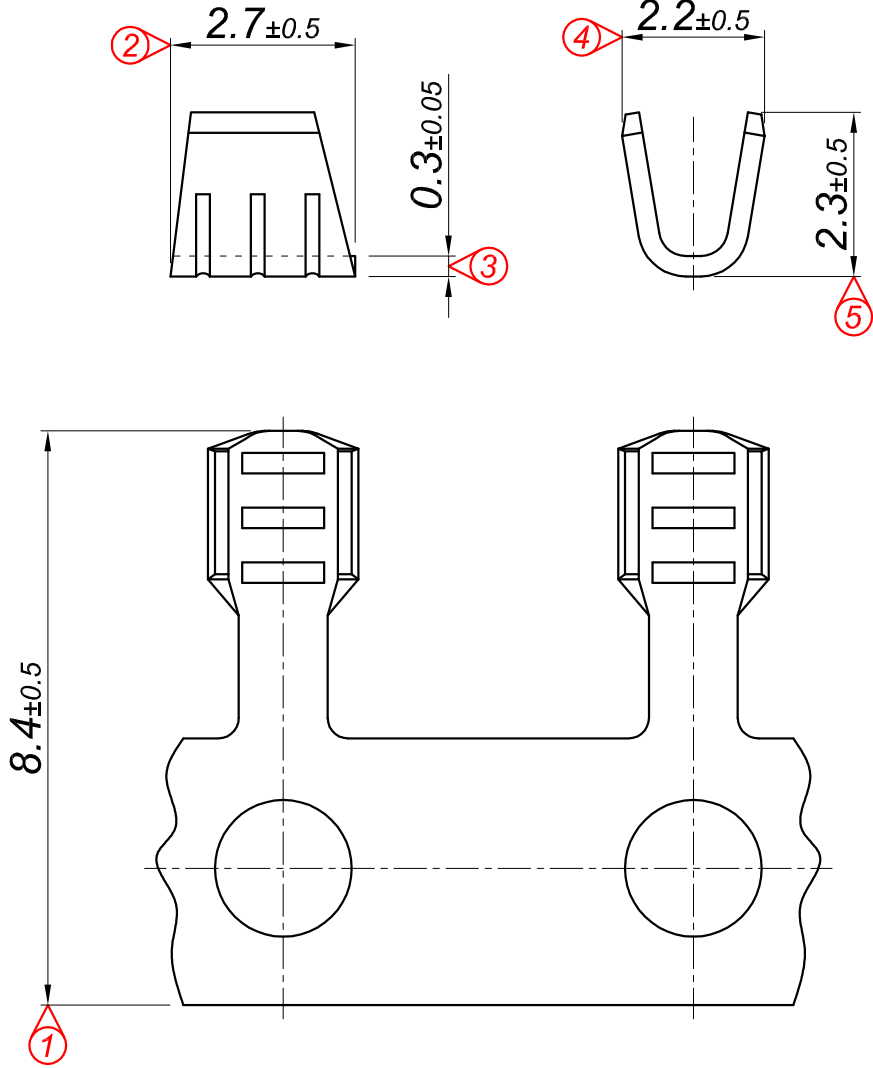

PARÇA KODU PART CODE	PARÇA ADI PART NAME	s ÖLÇÜSÜ (KALINLIK) s MEASURE (THICKNESS)	Malzeme Material	Kaplama / Coating		
				SN	AG	Ni
TEK 2863 RP	1 NO EK UCU =RP=	-----	(CuZn30) Pirinç / Brass	-	-	-
TEK 2863 RPK	1 NO EK UCU =RPK=	-----	(CuZn30) Pirinç / Brass	+	-	-

Perspektif
Perspective

Kablo Kesiti
Wire Section : 0.50 - 1mm²

Resim üzerinden ölçü almayınız
do not measure on drawing

Tarih / Date	28.11.2013	İmza /Signature	Ölçek /Scale		
Çizen / Desing	M.Yağcı		10 / 1		
Onay / Approval	S.Gölcük		No	Değişiklik / Revision	Tarih/Date
	Parça Adı: Part Name	1 NO EK UCU		Parça Kodu: Part Code	TEK 2863