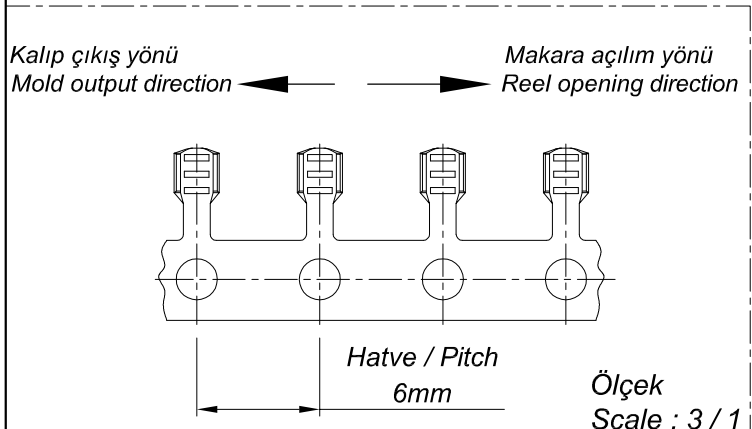

PARÇA KODU PART CODE	PARÇA ADI PART NAME	s ÖLÇÜSÜ (KALINLIK) s MEASURE (THICKNESS)	Malzeme Material	Kaplama / Coating		
				SN	AG	Ni
TEK 2863 RP	1 NO EK UCU =RP=	-----	(CuZn30) Pirinç / Brass	-	-	-
TEK 2863 RPK	1 NO EK UCU =RPK=	-----	(CuZn30) Pirinç / Brass	+	-	-

Perspektif
Perspective

Kablo Kesiti
Wire Section : 0.50 - 1mm²

Resim üzerinden ölçü almayınız
do not measure on drawing

Tarih / Date	28.11.2013	İmza /Signature	Ölçek /Scale		
Çizen / Desing	M.Yağcı		10 / 1		
Onay / Approval	S.Gölcük		No	Değişiklik / Revision	Tarih/Date
	Parça Adı: Part Name	1 NO EK UCU		Parça Kodu: Part Code	TEK 2863