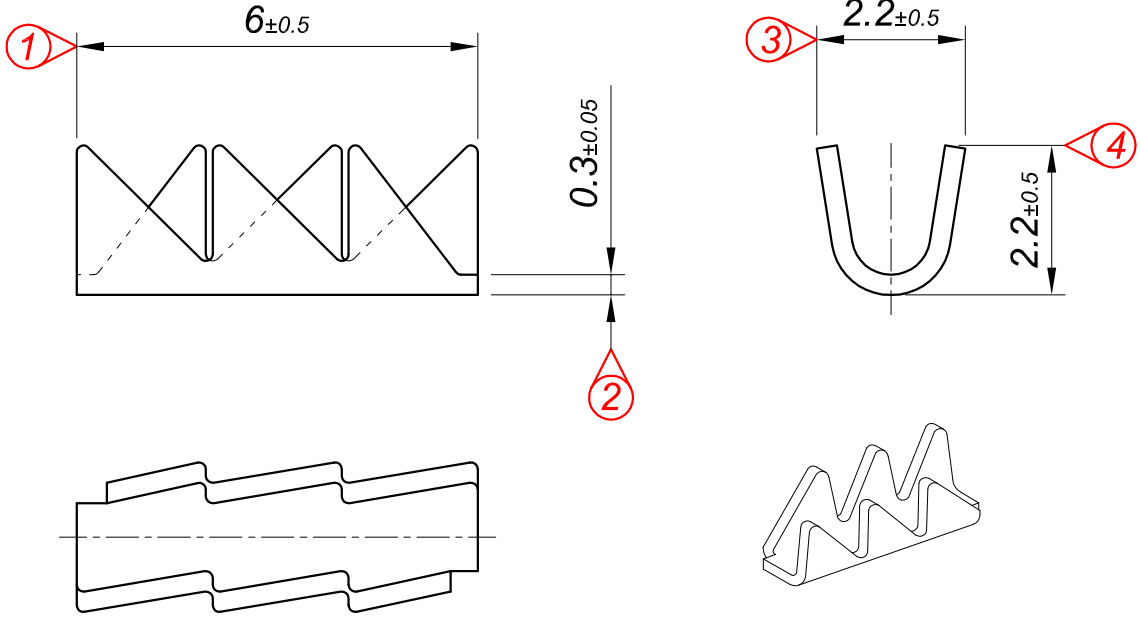

PARÇA KODU PART CODE	PARÇA ADI PART NAME	s ÖLÇÜSÜ (KALINLIK) s MEASURE (THICKNESS)	Malzeme Material	Kaplama / Coating		
				SN	AG	Ni
TK 2804 RP	MİNİ İĞNE UÇ =RP=	-----	(CuZn30) Pirinç / Brass	-	-	-
TK 2804 RPK	MİNİ İĞNE UÇ =RPK=	-----	(CuZn30) Pirinç / Brass	+	-	-

Kablo Kesiti  
Wire Section : 0.25 - 0.50 mm<sup>2</sup>

Resmin Üzerinden Ölçü Almayınız  
Don't use the drawing for measuring purpose

Tarih / Date	12.11.2013	İmza /Signature	Ölçek / Scale		
Çizen / Desing	M.Yağcı		10 / 1		
Onay / Approval	S.Gölcük		No	Değişiklik / Revision	Tarih/Date
	Parça Adı: Part Name	MİNİ İĞNE UÇ		Parça Kodu: Part Code	TK 2804