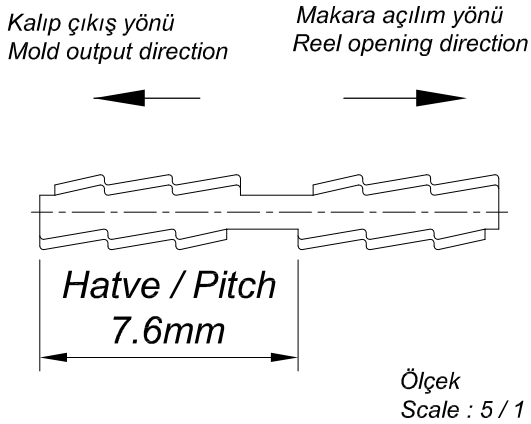

PARÇA KODU PART CODE	PARÇA ADI PART NAME	s ÖLÇÜSÜ (KALINLIK) s MEASURE (THICKNESS)	Malzeme Material	Kaplama / Coating		
				SN	AG	Ni
TK 2804 RP	MİNİ İĞNE UÇ =RP=	-----	(CuZn30) Pirinç / Brass	-	-	-
TK 2804 RPK	MİNİ İĞNE UÇ =RPK=	-----	(CuZn30) Pirinç / Brass	+	-	-

Kablo Kesiti  
Wire Section : 0.25 - 0.50 mm<sup>2</sup>

Resmin Üzerinden Ölçü Almayınız  
Don't use the drawing for measuring purpose

Tarih / Date	12.11.2013	İmza /Signature	Ölçek / Scale		
Çizen / Desing	M.Yağcı		10 / 1		
Onay / Approval	S.Gölcük		No	Değişiklik / Revision	Tarih/Date
	Parça Adı: Part Name	MİNİ İĞNE UÇ		Parça Kodu: Part Code	TK 2804