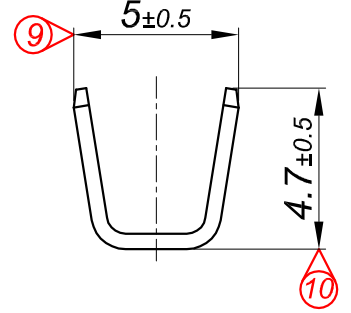

PARÇA KODU PART CODE	PARÇA ADI PART NAME	s ÖLÇÜSÜ (KALINLIK) s MEASURE (THICKNESS)	Malzeme Material	Kaplama / Coating		
				SN	AG	Nİ
TŞ 2440 DP	2 NO KABLO UCU Ø2.6 =DP=	-----	(CuZn30) Pirinç / Brass	-	-	-
TŞ 2440 RP	2 NO KABLO UCU Ø2.6 =RP=	-----	(CuZn30) Pirinç / Brass	-	-	-
TŞ 2440 RPK	2 NO KABLO UCU Ø2.6 =RPK=	-----	(CuZn30) Pirinç / Brass	+	-	-

Perspektif
Perspective

Kablo Kesiti
Wire Section : 0.50 - 1.50 mm²

Resim üzerinden ölçü almayınız
do not measure on drawing

Tarih / Date	25.07.2013	İmza /Signature	Ölçek /Scale		
Çizen / Desing	M.Yağcı		5 / 1		
Onay / Approval	S.Gölcük		No	Değişiklik / Revision	Tarih/Date
	Parça Adı: Part Name	2 NO KABLO UCU Ø2.6		Parça Kodu: Part Code	TŞ 2440