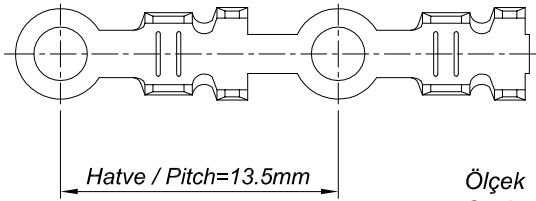

PARÇA KODU PART CODE	PARÇA ADI PART NAME	s ÖLÇÜSÜ (KALINLIK) s MEASURE (THICKNESS)	Malzeme Material	Kaplama / Coating		
				SN	AG	Nİ
TŞ 2464 DP	MİNİ TOPRAKLAMA Ø2.6 =DP=	-----	(CuZn30) Pirinç / Brass	-	-	-
TŞ 2464 RP	MİNİ TOPRAKLAMA Ø2.6 =RP=	-----	(CuZn30) Pirinç / Brass	-	-	-
TŞ 2464 RPK	MİNİ TOPRAKLAMA Ø2.6 =RPK=	-----	(CuZn30) Pirinç + Kalay / Brass + Sn	+	-	-

Perspektif  
Perspective

Kalıp çıkış yönü  
Mold output direction

Makara açılım yönü  
Reel opening direction

Kablo Kesiti  
Wire Section : 0.50 - 1 mm<sup>2</sup>

Resim üzerinden ölçü almayınız  
do not measure on drawing