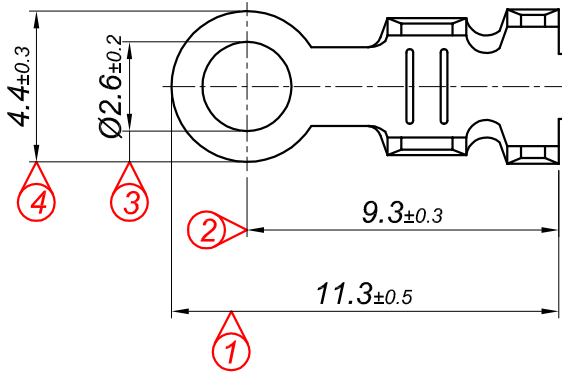

PARÇA KODU PART CODE	PARÇA ADI PART NAME	s ÖLÇÜSÜ (KALINLIK) s MEASURE (THICKNESS)	Malzeme Material	Kaplama / Coating		
				SN	AG	Nİ
TŞ 2464 DP	MİNİ TOPRAKLAMA Ø2.6 =DP=	-----	(CuZn30) Pirinç / Brass	-	-	-
TŞ 2464 RP	MİNİ TOPRAKLAMA Ø2.6 =RP=	-----	(CuZn30) Pirinç / Brass	-	-	-
TŞ 2464 RPK	MİNİ TOPRAKLAMA Ø2.6 =RPK=	-----	(CuZn30) Pirinç + Kalay / Brass + Sn	+	-	-

Perspektif  
Perspective

Kalıp çıkış yönü  
Mold output direction

Makara açılım yönü  
Reel opening direction

Kablo Kesiti  
Wire Section : 0.50 - 1 mm<sup>2</sup>

Resim üzerinden ölçü almayınız  
do not measure on drawing

Tarih / Date	16.07.2014	İmza /Signature	Ölçek /Scale			
Çizen / Desing	M.Yağcı					
Onay / Approval	S.Gölcük		5 / 1	No	Değişiklik / Revision	Tarih/Date
	Parça Adı: Part Name	MİNİ TOPRAKLAMA Ø2.6			Parça Kodu: Part Code	TŞ 2464