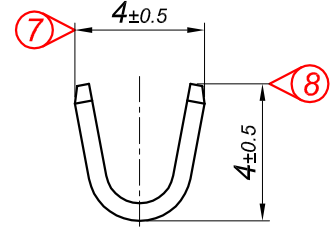

PARÇA KODU PART CODE	PARÇA ADI PART NAME	s ÖLÇÜSÜ (KALINLIK) s MEASURE (THICKNESS)	Malzeme Material	Kaplama / Coating		
				SN	AG	Nİ
TŞ 2464 DP	MİNİ TOPRAKLAMA Ø2.6 =DP=	-----	(CuZn30) Pirinç / Brass	-	-	-
TŞ 2464 RP	MİNİ TOPRAKLAMA Ø2.6 =RP=	-----	(CuZn30) Pirinç / Brass	-	-	-
TŞ 2464 RPK	MİNİ TOPRAKLAMA Ø2.6 =RPK=	-----	(CuZn30) Pirinç + Kalay / Brass + Sn	+	-	-

Perspektif  
Perspective

Kalıp çıkış yönü  
Mold output direction

Makara açılım yönü  
Reel opening direction

Kablo Kesiti  
Wire Section : 0.50 - 1 mm<sup>2</sup>

Resim üzerinden ölçü almayınız  
do not measure on drawing

Tarih / Date	16.07.2014	İmza /Signature	Ölçek /Scale			
Çizen / Desing	M.Yağcı					
Onay / Approval	S.Gölcük		5 / 1	No	Değişiklik / Revision	Tarih/Date
	Parça Adı: Part Name	MİNİ TOPRAKLAMA Ø2.6			Parça Kodu: Part Code	TŞ 2464