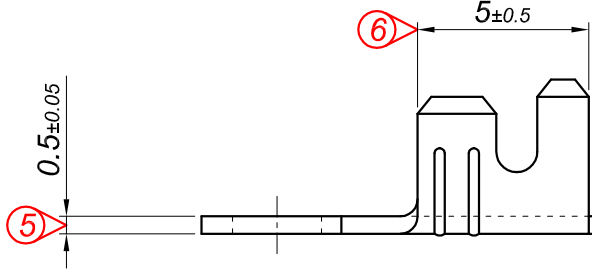

PARÇA KODU PART CODE	PARÇA ADI PART NAME	s ÖLÇÜSÜ (KALINLIK) s MEASURE (THICKNESS)	Malzeme Material	Kaplama / Coating		
				SN	AG	Nİ
TŞ 2464 DP	MİNİ TOPRAKLAMA Ø2.6 =DP=	-----	(CuZn30) Pirinç / Brass	-	-	-
TŞ 2464 RP	MİNİ TOPRAKLAMA Ø2.6 =RP=	-----	(CuZn30) Pirinç / Brass	-	-	-
TŞ 2464 RPK	MİNİ TOPRAKLAMA Ø2.6 =RPK=	-----	(CuZn30) Pirinç + Kalay / Brass + Sn	+	-	-

Perspektif  
Perspective

Kalıp çıkış yönü  
Mold output direction

Makara açılım yönü  
Reel opening direction

Kablo Kesiti  
Wire Section : 0.50 - 1 mm<sup>2</sup>

Resim üzerinden ölçü almayınız  
do not measure on drawing

Tarih / Date	16.07.2014	İmza /Signature	Ölçek /Scale			
Çizen / Desing	M.Yağcı					
Onay / Approval	S.Gölcük		5 / 1	No	Değişiklik / Revision	Tarih/Date
	Parça Adı: Part Name	MİNİ TOPRAKLAMA Ø2.6			Parça Kodu: Part Code	TŞ 2464