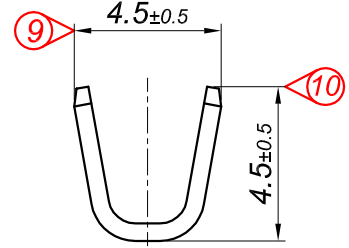

PARÇA KODU PART CODE	PARÇA ADI PART NAME	s ÖLÇÜSÜ (KALINLIK) s MEASURE (THICKNESS)	Malzeme Material	Kaplama / Coating		
				SN	AG	Nİ
TŞ 2464 DP	MİNİ TOPRAKLAMA Ø2.6 =DP=	-----	(CuZn30) Pirinç / Brass	-	-	-
TŞ 2464 RP	MİNİ TOPRAKLAMA Ø2.6 =RP=	-----	(CuZn30) Pirinç / Brass	-	-	-
TŞ 2464 RPK	MİNİ TOPRAKLAMA Ø2.6 =RPK=	-----	(CuZn30) Pirinç + Kalay / Brass + Sn	+	-	-

Perspektif  
Perspective

Kalıp çıkış yönü  
Mold output direction

Makara açılım yönü  
Reel opening direction

Kablo Kesiti  
Wire Section : 0.50 - 1 mm<sup>2</sup>

Resim üzerinden ölçü almayınız  
do not measure on drawing

Tarih / Date	16.07.2014	İmza /Signature	Ölçek /Scale			
Çizen / Desing	M.Yağcı					
Onay / Approval	S.Gölcük		5 / 1	No	Değişiklik / Revision	Tarih/Date
	Parça Adı: Part Name	MİNİ TOPRAKLAMA Ø2.6			Parça Kodu: Part Code	TŞ 2464