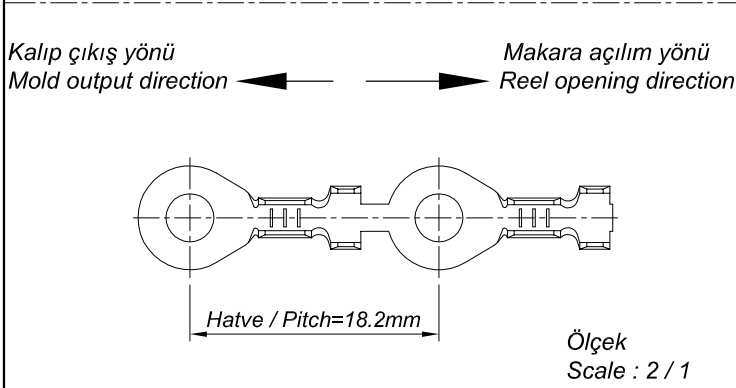

PARÇA KODU PART CODE	PARÇA ADI PART NAME	s ÖLÇÜSÜ (KALINLIK) s MEASURE (THICKNESS)	Malzeme Material	Kaplama / Coating		
				SN	AG	Nİ
TŞ 2468 DP	1 NO 2.TERMİNAL Ø3.5 K.A. =DP=	-----	(CuZn30) Pirinç / Brass	-	-	-
TŞ 2468 RP	1 NO 2.TERMİNAL Ø3.5 K.A. =RP=	-----	(CuZn30) Pirinç / Brass	-	-	-
TŞ 2468 RPK	1 NO 2.TERMİNAL Ø3.5 K.A. =RPK=	-----	(CuZn30) Pirinç / Brass	+	-	-
TŞ 2468 RÇN	1 NO 2.TERMİNAL Ø3.5 K.A. =RÇN=	-----	Paslanmaz Sac(430)	-	-	+

Perspektif
Perspective

Kablo Kesiti

Wire Section : 0.25 - 0.50 mm²

Resim üzerinden ölçü almayınız
do not measure on drawing

Tarih / Date	07.12.2014	İmza /Signature	Ölçek /Scale			
Çizen / Desing	M.Yağcı		5 / 1			
Onay / Approval	S.Gölcük		No		Değişiklik / Revision	Tarih/Date
	Parça Adı: Part Name	1 NO 2.TERMİNAL KÜÇÜK AYAK Ø3.5			Parça Kodu: Part Code	TŞ 2468