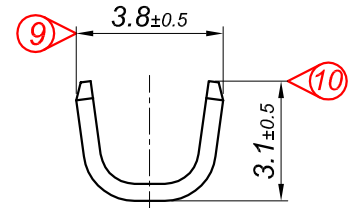

PARÇA KODU PART CODE	PARÇA ADI PART NAME	s ÖLÇÜSÜ (KALINLIK) s MEASURE (THICKNESS)	Malzeme Material	Kaplama / Coating		
				SN	AG	Nİ
TŞ 2468 DP	1 NO 2.TERMİNAL Ø3.5 K.A. =DP=	-----	(CuZn30) Pirinç / Brass	-	-	-
TŞ 2468 RP	1 NO 2.TERMİNAL Ø3.5 K.A. =RP=	-----	(CuZn30) Pirinç / Brass	-	-	-
TŞ 2468 RPK	1 NO 2.TERMİNAL Ø3.5 K.A. =RPK=	-----	(CuZn30) Pirinç / Brass	+	-	-
TŞ 2468 RÇN	1 NO 2.TERMİNAL Ø3.5 K.A. =RÇN=	-----	Paslanmaz Sac(430)	-	-	+

Perspektif
Perspective

Kablo Kesiti

Wire Section : 0.25 - 0.50 mm²

Resim üzerinden ölçü almayınız
do not measure on drawing

Tarih / Date	07.12.2014	İmza /Signature	Ölçek /Scale			
Çizen / Desing	M.Yağcı		5 / 1			
Onay / Approval	S.Gölcük		No		Değişiklik / Revision	Tarih/Date
	Parça Adı: Part Name	1 NO 2.TERMİNAL KÜÇÜK AYAK Ø3.5			Parça Kodu: Part Code	TŞ 2468