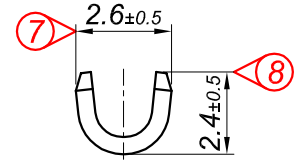

PARÇA KODU PART CODE	PARÇA ADI PART NAME	s ÖLÇÜSÜ (KALINLIK) s MEASURE (THICKNESS)	Malzeme Material	Kaplama / Coating		
				SN	AG	Nİ
TŞ 2468 DP	1 NO 2.TERMİNAL Ø3.5 K.A. =DP=	-----	(CuZn30) Pirinç / Brass	-	-	-
TŞ 2468 RP	1 NO 2.TERMİNAL Ø3.5 K.A. =RP=	-----	(CuZn30) Pirinç / Brass	-	-	-
TŞ 2468 RPK	1 NO 2.TERMİNAL Ø3.5 K.A. =RPK=	-----	(CuZn30) Pirinç / Brass	+	-	-
TŞ 2468 RÇN	1 NO 2.TERMİNAL Ø3.5 K.A. =RÇN=	-----	Paslanmaz Sac(430)	-	-	+

Perspektif
Perspective

Kablo Kesiti

Wire Section : 0.25 - 0.50 mm²

Resim üzerinden ölçü almayınız
do not measure on drawing

Tarih / Date	07.12.2014	İmza /Signature	Ölçek /Scale			
Çizen / Desing	M.Yağcı		5 / 1			
Onay / Approval	S.Gölcük		No		Değişiklik / Revision	Tarih/Date
	Parça Adı: Part Name	1 NO 2.TERMİNAL KÜÇÜK AYAK Ø3.5			Parça Kodu: Part Code	TŞ 2468