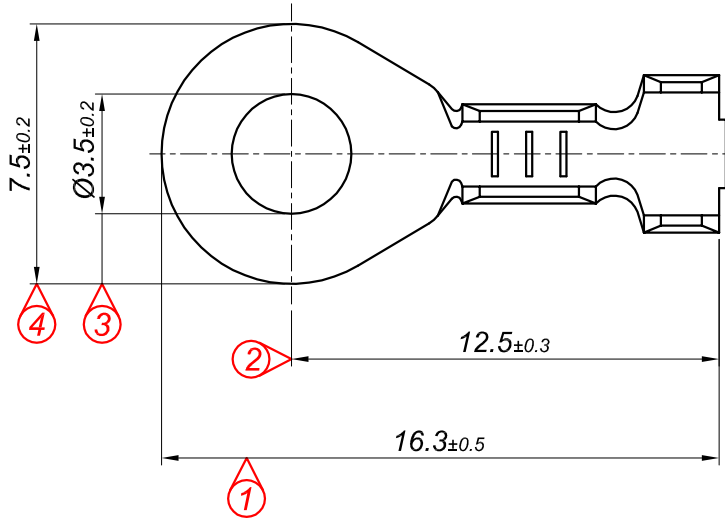

PARÇA KODU PART CODE	PARÇA ADI PART NAME	s ÖLÇÜSÜ (KALINLIK) s MEASURE (THICKNESS)	Malzeme Material	Kaplama / Coating		
				SN	AG	Nİ
TŞ 2468 DP	1 NO 2.TERMİNAL Ø3.5 K.A. =DP=	-----	(CuZn30) Pirinç / Brass	-	-	-
TŞ 2468 RP	1 NO 2.TERMİNAL Ø3.5 K.A. =RP=	-----	(CuZn30) Pirinç / Brass	-	-	-
TŞ 2468 RPK	1 NO 2.TERMİNAL Ø3.5 K.A. =RPK=	-----	(CuZn30) Pirinç / Brass	+	-	-
TŞ 2468 RÇN	1 NO 2.TERMİNAL Ø3.5 K.A. =RÇN=	-----	Paslanmaz Sac(430)	-	-	+

Perspektif
Perspective

Kablo Kesiti

Wire Section : 0.25 - 0.50 mm²

Resim üzerinden ölçü almayınız
do not measure on drawing

Tarih / Date	07.12.2014	İmza /Signature	Ölçek /Scale			
Çizen / Desing	M.Yağcı		5 / 1			
Onay / Approval	S.Gölcük		No		Değişiklik / Revision	Tarih/Date
	Parça Adı: Part Name	1 NO 2.TERMİNAL KÜÇÜK AYAK Ø3.5			Parça Kodu: Part Code	TŞ 2468