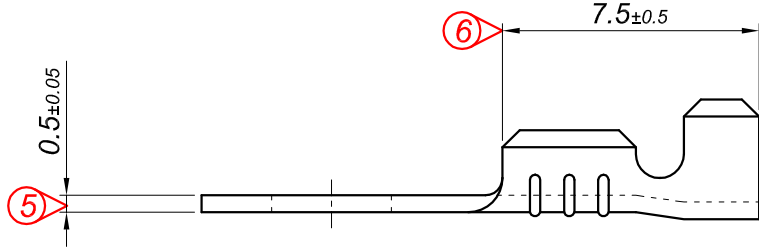

PARÇA KODU PART CODE	PARÇA ADI PART NAME	s ÖLÇÜSÜ (KALINLIK) s MEASURE (THICKNESS)	Malzeme Material	Kaplama / Coating		
				SN	AG	Nİ
TŞ 2468 DP	1 NO 2.TERMİNAL Ø3.5 K.A. =DP=	-----	(CuZn30) Pirinç / Brass	-	-	-
TŞ 2468 RP	1 NO 2.TERMİNAL Ø3.5 K.A. =RP=	-----	(CuZn30) Pirinç / Brass	-	-	-
TŞ 2468 RPK	1 NO 2.TERMİNAL Ø3.5 K.A. =RPK=	-----	(CuZn30) Pirinç / Brass	+	-	-
TŞ 2468 RÇN	1 NO 2.TERMİNAL Ø3.5 K.A. =RÇN=	-----	Paslanmaz Sac(430)	-	-	+

Perspektif
Perspective

Kablo Kesiti

Wire Section : 0.25 - 0.50 mm²

Resim üzerinden ölçü almayınız
do not measure on drawing

Tarih / Date	07.12.2014	İmza /Signature	Ölçek /Scale			
Çizen / Desing	M.Yağcı		5 / 1			
Onay / Approval	S.Gölcük		No		Değişiklik / Revision	Tarih/Date
	Parça Adı: Part Name	1 NO 2.TERMİNAL KÜÇÜK AYAK Ø3.5			Parça Kodu: Part Code	TŞ 2468