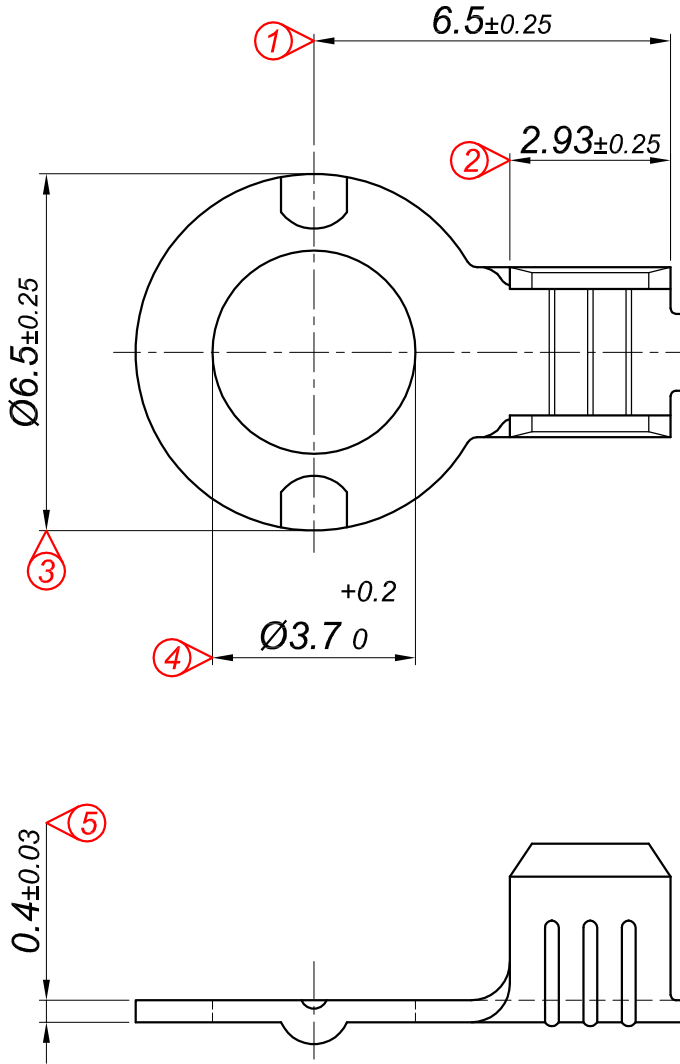

PARÇA KODU PART CODE	PARÇA ADI PART NAME	Malzeme Material	Kaplama Coating
TŞB 2561 RP	TOPRAKLAMA KLEMENSİ PUNTALI Ø3.7 =RP=	(CuZn30) Pirinç / Brass	—
TŞB 2561 RPK	TOPRAKLAMA KLEMENSİ PUNTALI Ø3.7 =RPK=	(CuZn30) Pirinç / Brass	Kalay / Sn (3-5µ)
TŞB 2561 RS	TOPRAKLAMA KLEMENSİ PUNTALI Ø3.7 =RS=	Kalay kaplı Sac / Tin Coated Sheet	Kalay / Sn

Kablo Kesiti
Wire Section : 0.50 - 1.50 mm²

Resim üzerinden ölçü almayınız
do not measure on drawing

Tarih / Date	23.01.2019	İmza /Signature	Ölçek /Scale			
Çizen / Desing	M.Yağcı					
Onay / Approval	Ç.Yeşil		8 / 1	No	Değişiklik / Revision	Tarih/Date
	Parça Adı: Part Name	TOPRAKLAMA KLEMENSİ PUNTALI Ø3.7			Parça Kodu: Part Code	TŞB 2561