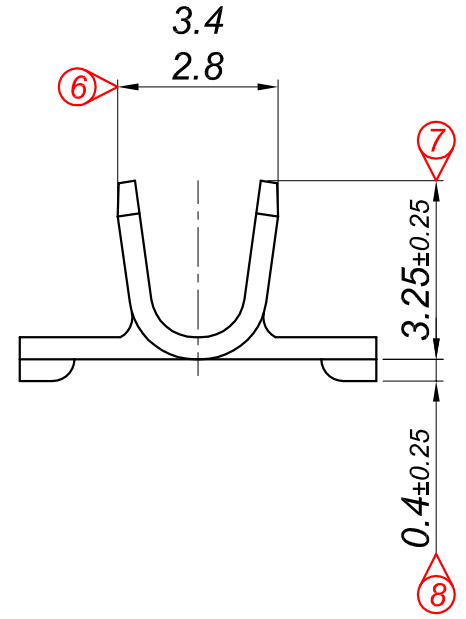

PARÇA KODU PART CODE	PARÇA ADI PART NAME	Malzeme Material	Kaplama Coating
TŞB 2561 RP	TOPRAKLAMA KLEMENSİ PUNTALI Ø3.7 =RP=	(CuZn30) Pirinç / Brass	—
TŞB 2561 RPK	TOPRAKLAMA KLEMENSİ PUNTALI Ø3.7 =RPK=	(CuZn30) Pirinç / Brass	Kalay / Sn (3-5µ)
TŞB 2561 RS	TOPRAKLAMA KLEMENSİ PUNTALI Ø3.7 =RS=	Kalay kaplı Sac / Tin Coated Sheet	Kalay / Sn

Kablo Kesiti
Wire Section : 0.50 - 1.50 mm²

Resim üzerinden ölçü almayınız
do not measure on drawing

Tarih / Date	23.01.2019	İmza /Signature	Ölçek /Scale			
Çizen / Desing	M.Yağcı					
Onay / Approval	Ç.Yeşil		8 / 1	No	Değişiklik / Revision	Tarih/Date
	Parça Adı: Part Name	TOPRAKLAMA KLEMENSİ PUNTALI Ø3.7			Parça Kodu: Part Code	TŞB 2561