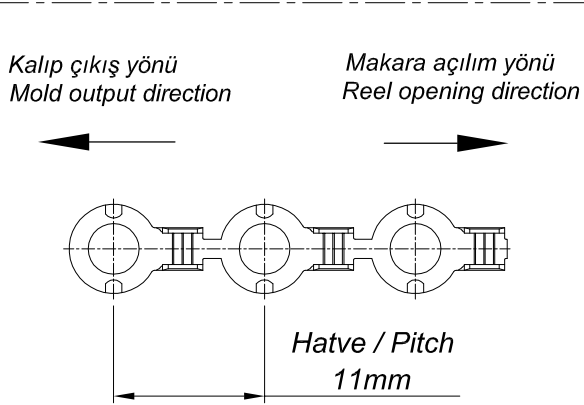

PARÇA KODU PART CODE	PARÇA ADI PART NAME	Malzeme Material	Kaplama Coating
TŞB 2561 RP	TOPRAKLAMA KLEMENSİ PUNTALI Ø3.7 =RP=	(CuZn30) Pirinç / Brass	—
TŞB 2561 RPK	TOPRAKLAMA KLEMENSİ PUNTALI Ø3.7 =RPK=	(CuZn30) Pirinç / Brass	Kalay / Sn (3-5µ)
TŞB 2561 RS	TOPRAKLAMA KLEMENSİ PUNTALI Ø3.7 =RS=	Kalay kaplı Sac / Tin Coated Sheet	Kalay / Sn

Kablo Kesiti
Wire Section : 0.50 - 1.50 mm²

Resim üzerinden ölçü almayınız
do not measure on drawing

Tarih / Date	23.01.2019	İmza /Signature	Ölçek /Scale			
Çizen / Desing	M.Yağcı					
Onay / Approval	Ç.Yeşil		8 / 1	No	Değişiklik / Revision	Tarih/Date
	Parça Adı: Part Name	TOPRAKLAMA KLEMENSİ PUNTALI Ø3.7			Parça Kodu: Part Code	TŞB 2561