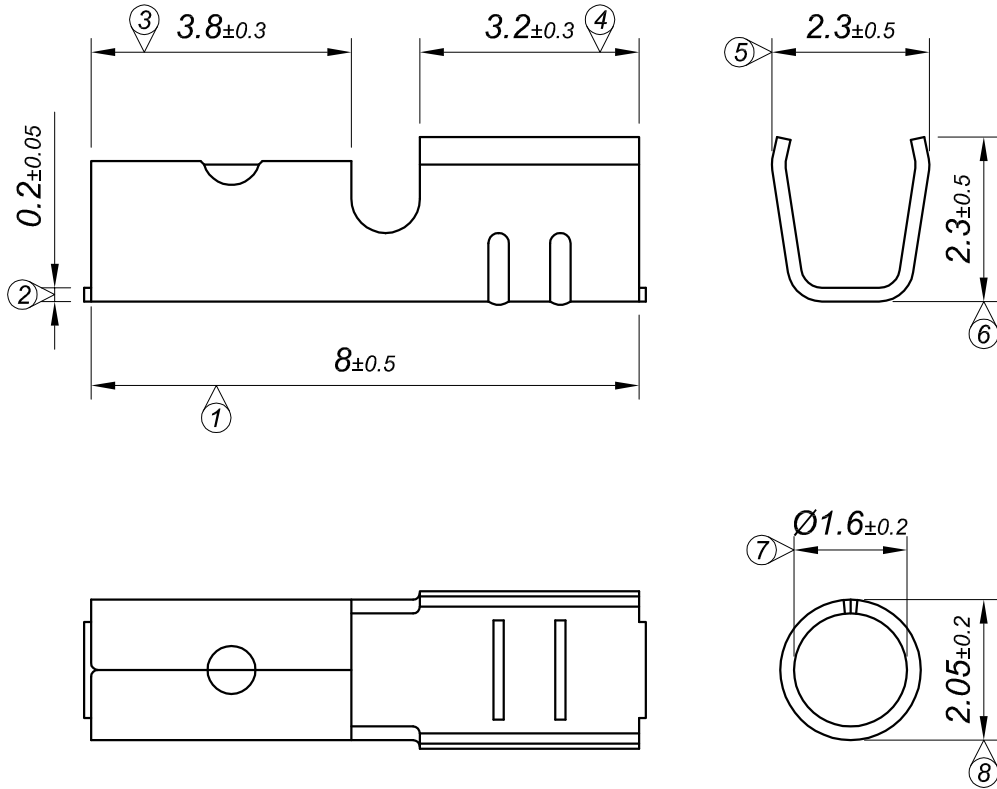

| PARÇA KODU<br>PART CODE | PARÇA ADI<br>PART NAME         | s ÖLÇÜSÜ (KALINLIK)<br>s MEASURE (THICKNESS) | Malzeme<br>Material         | Kaplama / Coating |    |    |
|-------------------------|--------------------------------|--|-----------------------------|-------------------|----|----|
|                         |                                |  |                             | SN                | AG | Nİ |
| TYD 2618 RÇN            | YUVARLAK DIŞI MİKRO Ø1.6 =RÇN= | -----  | (CuNi12Zn24) Nikel / Nickel | -                 | -  | +  |

**Kablo Kesiti**  
**Wire Section : 0.25 - 0.50 mm<sup>2</sup>**

**Resmin Üzerinden Ölçü Almayınız**  
**Don't use the drawing for measuring purpose**

|   |                         |                          |                          |          |                       |            |
|---|-------------------------|--------------------------|--------------------------|----------|-----------------------|------------|
| Tarih / Date  | 31.10.2013              | İmza /Signature          | Ölçek / Scale            |          |                       |            |
| Çizen / Desing  | M.Yağcı                 |                          | 10 / 1                   |          |                       |            |
| Onay / Approval   | S.Gölcük                |                          | No                       |          | Değişiklik / Revision | Tarih/Date |
|  | Parça Adı:<br>Part Name | YUVARLAK DIŞI MİKRO Ø1.6 | Parça Kodu:<br>Part Code | TYD 2618 |                       |            |