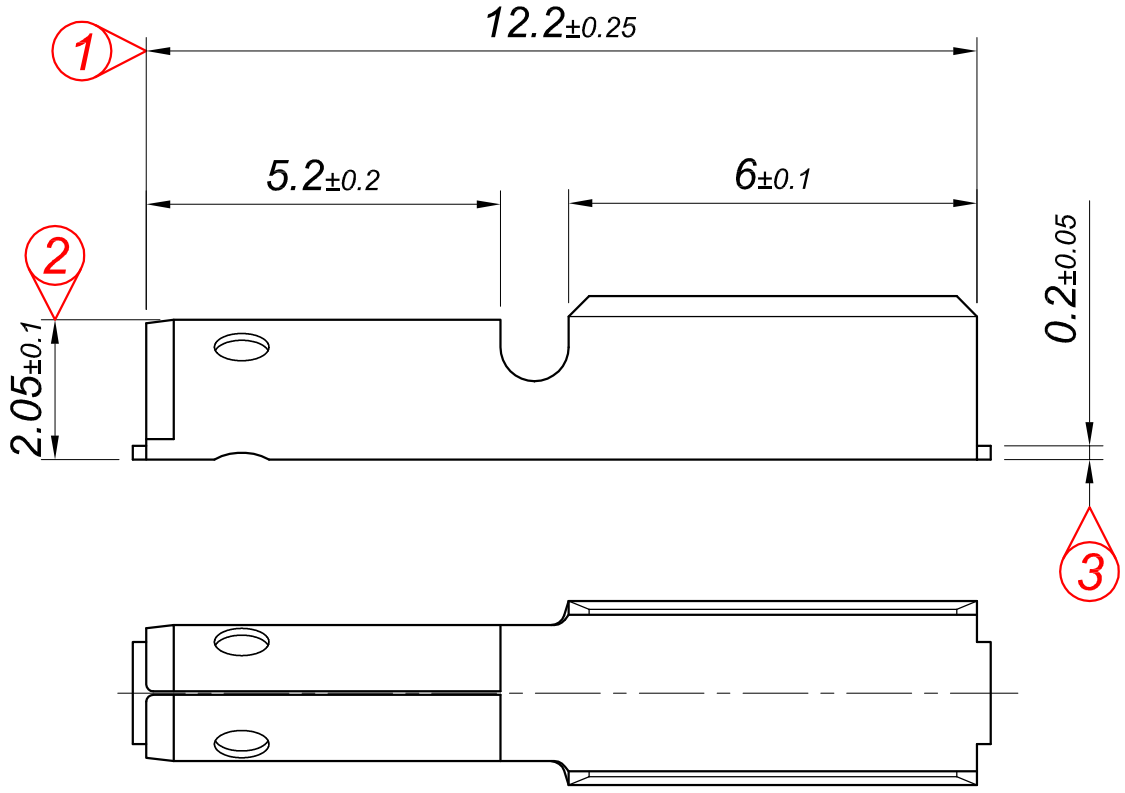

PARÇA KODU PART CODE	PARÇA ADI PART NAME	MALZEME MATERIAL	KAPLAMA COATING
TYD 2622 RP	YUVARLAK DIŞI MİKRO Ø1.15 =RP=	(CuZn30) Piring / Brass	
TYD 2622 RPK	YUVARLAK DIŞI MİKRO Ø1.15 =RPK=	(CuZn30) Piring / Brass	Kalay / Sn (3-5µ)

Kablo Kesiti

Wire Section : 0.25 - 0.50 mm²

Resmin Üzerinden Ölçü Almayınız

Don't use the drawing for measuring purpose

Tarih / Date	02.09.2014	İmza /Signature	Ölçek / Scale		
Çizen / Desing	M.Yağcı		10 / 1	(01) Ø1.15+0.1/-0.1 ölçüsü Ø1.15+0/-0.1değişti.	27.05.2025
Onay / Approval	S.Gölcük			No Değişiklik / Revision	Tarih/Date
	Parça Adı: Part Name	YUVARLAK DIŞI MİKRO Ø1.15	Parça Kodu: Part Code	TYD 2622	