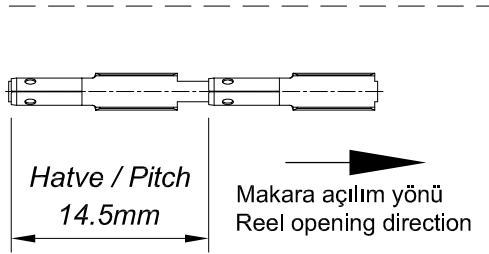

PARÇA KODU PART CODE	PARÇA ADI PART NAME	MALZEME MATERIAL	KAPLAMA COATING
TYD 2622 RP	YUVARLAK DIŞI MİKRO Ø1.15 =RP=	(CuZn30) Piring / Brass	
TYD 2622 RPK	YUVARLAK DIŞI MİKRO Ø1.15 =RPK=	(CuZn30) Piring / Brass	Kalay / Sn (3-5µ)

Kablo Kesiti

Wire Section : 0.25 - 0.50 mm²

Resmin Üzerinden Ölçü Almayınız

Don't use the drawing for measuring purpose

Tarih / Date	02.09.2014	İmza /Signature	Ölçek / Scale		
Çizen / Desing	M.Yağcı		10 / 1	(01) Ø1.15+0.1/-0.1 ölçüsü Ø1.15+0/-0.1değişti.	27.05.2025
Onay / Approval	S.Gölcük			No Değişiklik / Revision	Tarih/Date
	Parça Adı: Part Name	YUVARLAK DIŞI MİKRO Ø1.15	Parça Kodu: Part Code	TYD 2622	