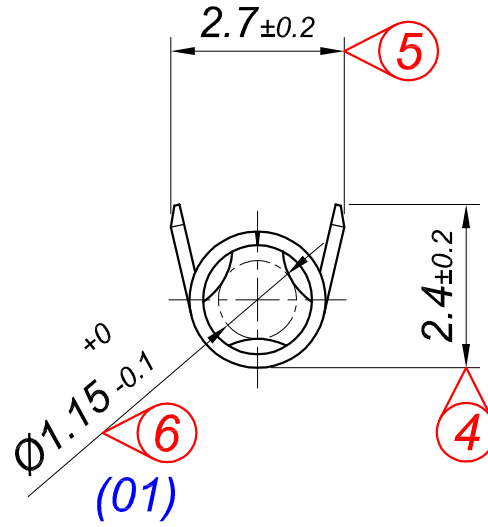

PARÇA KODU PART CODE	PARÇA ADI PART NAME	MALZEME MATERIAL	KAPLAMA COATING
TYD 2622 RP	YUVARLAK DIŞI MİKRO Ø1.15 =RP=	(CuZn30) Piring / Brass	
TYD 2622 RPK	YUVARLAK DIŞI MİKRO Ø1.15 =RPK=	(CuZn30) Piring / Brass	Kalay / Sn (3-5µ)

Kablo Kesiti

Wire Section : 0.25 - 0.50 mm²

Resmin Üzerinden Ölçü Almayınız

Don't use the drawing for measuring purpose

Tarih / Date	02.09.2014	İmza /Signature	Ölçek / Scale		
Çizen / Desing	M.Yağcı		10 / 1	(01) Ø1.15+0.1/-0.1 ölçüsü Ø1.15+0/-0.1değişti.	27.05.2025
Onay / Approval	S.Gölcük			No Değişiklik / Revision	Tarih/Date
	Parça Adı: Part Name	YUVARLAK DIŞI MİKRO Ø1.15	Parça Kodu: Part Code	TYD 2622	