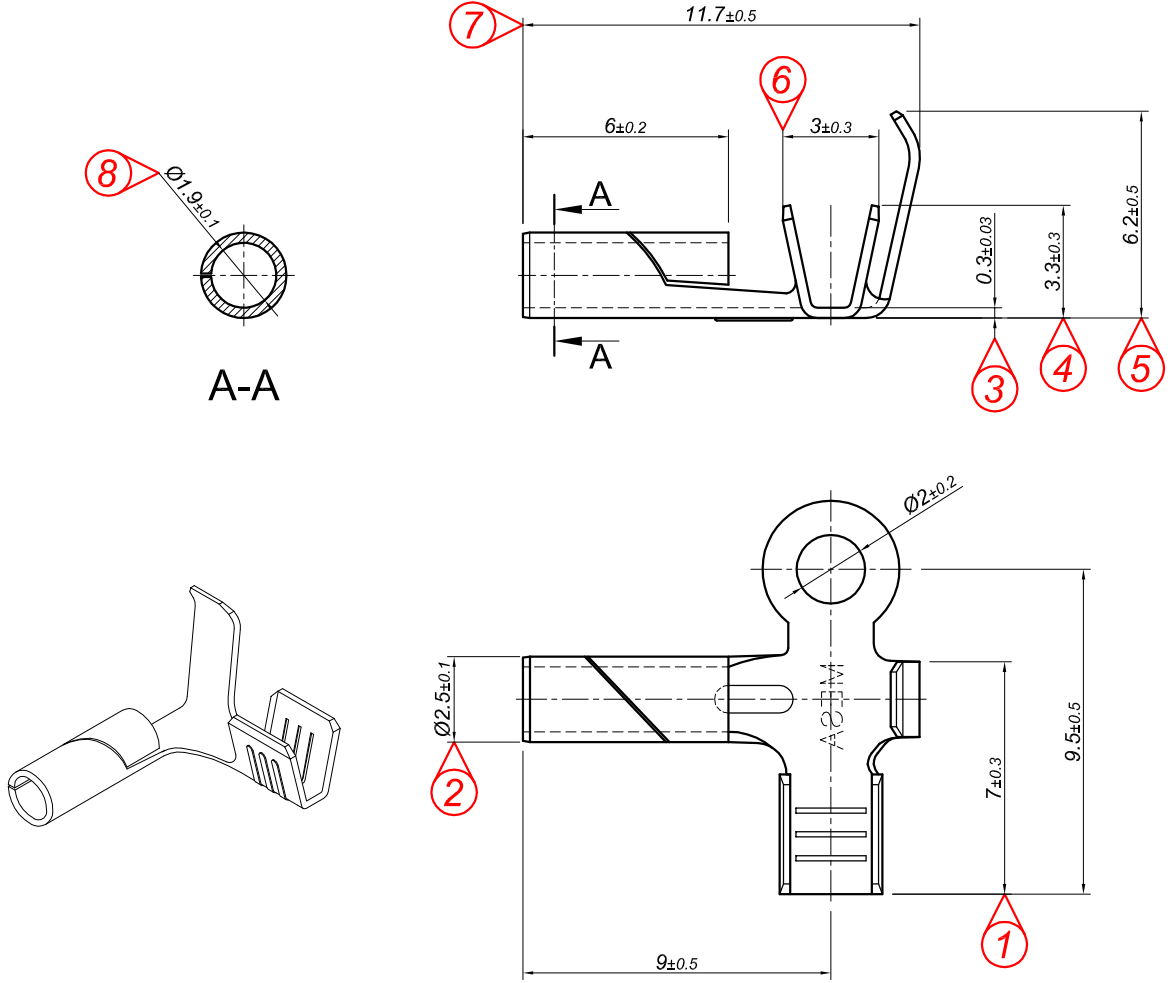

PARÇA KODU PART CODE	PARÇA ADI PART NAME	MALZEME MATERIAL	KAPLAMA COATING
TYD 2630 RP	YUVARLAK DİŞİ BAYRAK TERMİNAL Ø1.9	(CuZn30) Pirinç / Brass	
TYD 2630 RPK	YUVARLAK DİŞİ BAYRAK TERMİNAL Ø1.9	(CuZn30) Pirinç / Brass	Kalay / Sn (2-6µ)

Kablo Kesiti
Wire Section : 0.75 - 1.50 mm²

Resim üzerinden ölçü almayınız
do not measure on drawing

Tarih / Date	05.10.2020	İmza /Signature	Ölçek /Scale			
Çizen / Desing	M.Yağcı					
Onay / Approval	Ç.Yeşil		5 / 1	No	Değişiklik / Revision	Tarih/Date

Parça Adı:
Part Name YUVARLAK DİŞİ BAYRAK TERMİNAL Ø1.9

Parça Kodu:
Part Code TYD 2630