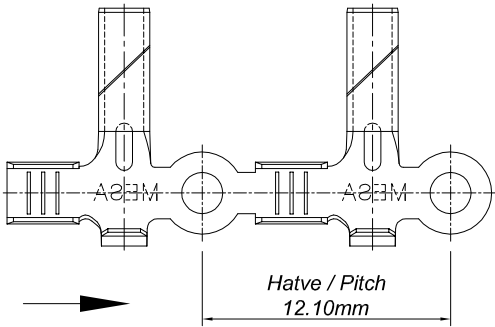

PARÇA KODU PART CODE	PARÇA ADI PART NAME	MALZEME MATERIAL	KAPLAMA COATING
TYD 2630 RP	YUVARLAK DİŞİ BAYRAK TERMİNAL Ø1.9	(CuZn30) Pirinç / Brass	
TYD 2630 RPK	YUVARLAK DİŞİ BAYRAK TERMİNAL Ø1.9	(CuZn30) Pirinç / Brass	Kalay / Sn (2-6µ)

Kablo Kesiti
Wire Section : 0.75 - 1.50 mm²

Resim üzerinden ölçü almayınız
do not measure on drawing

Tarih / Date	05.10.2020	İmza /Signature	Ölçek /Scale			
Çizen / Desing	M.Yağcı					
Onay / Approval	Ç.Yeşil		5 / 1	No	Değişiklik / Revision	Tarih/Date

Parça Adı:
Part Name YUVARLAK DİŞİ BAYRAK TERMİNAL Ø1.9

Parça Kodu:
Part Code TYD 2630