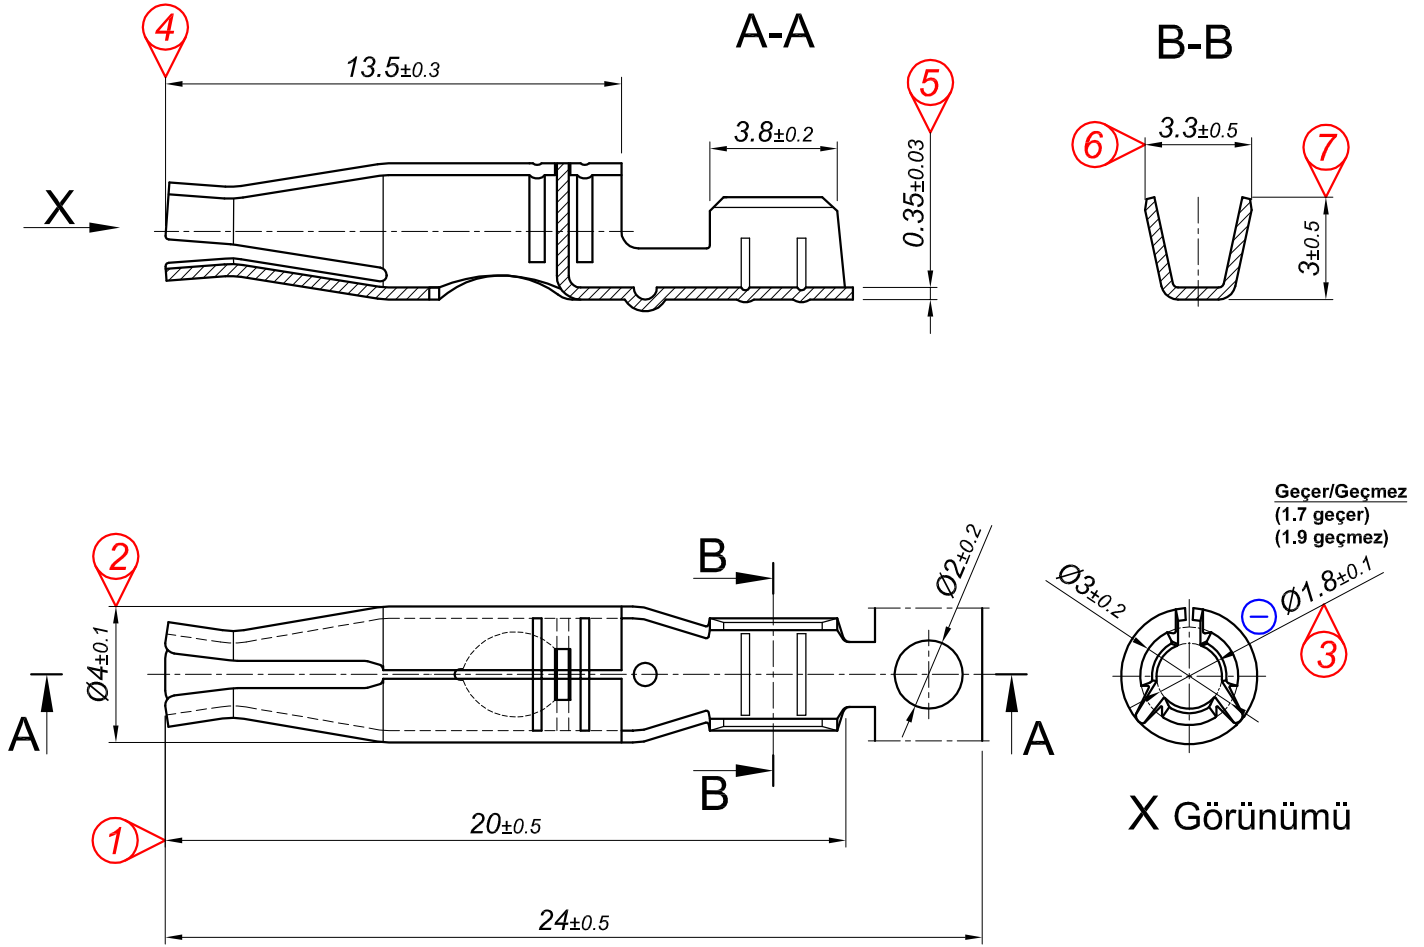

PARÇA KODU PART CODE	PARÇA ADI PART NAME	MALZEME MATERIAL	KAPLAMA COATING
TYD 2634 RFB	YUVARLAK DİŞİ TEYP Ø4	(CuSn6) Fosfor Bronz / Phosphor bronz	

Tarih / Date	14.01.2022	İmza / Signature	Ölçek / Scale			
Çizen / Desing	M. Yağcı		5 / 1	No		
Onay / Approval	Ç. Yeşil				Değişiklik / Revision	Tarih/Date
	Parça Adı: Part Name	YUVARLAK DİŞİ TEYP Ø4			Parça Kodu: Part Code	TYD 2634