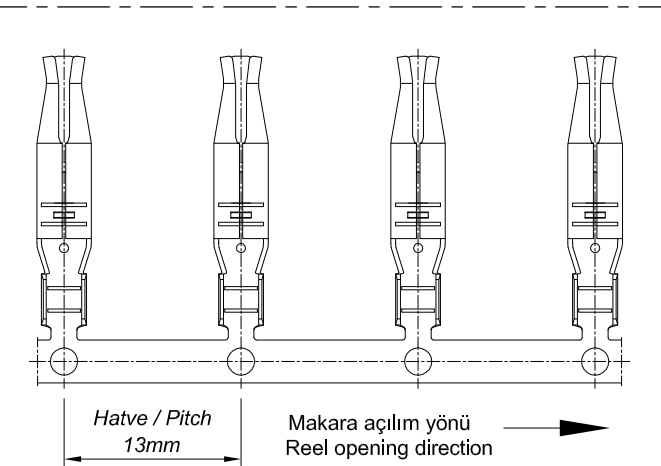

PARÇA KODU PART CODE	PARÇA ADI PART NAME	MALZEME MATERIAL	KAPLAMA COATING
TYD 2634 RFB	YUVARLAK DİŞİ TEYP Ø4	(CuSn6) Fosfor Bronz / Phosphor bronz	

Tarih / Date	14.01.2022	İmza / Signature	Ölçek / Scale			
Çizen / Desing	M. Yağcı		5 / 1	No		
Onay / Approval	Ç. Yeşil				Değişiklik / Revision	Tarih/Date
	Parça Adı: Part Name	YUVARLAK DİŞİ TEYP Ø4			Parça Kodu: Part Code	TYD 2634