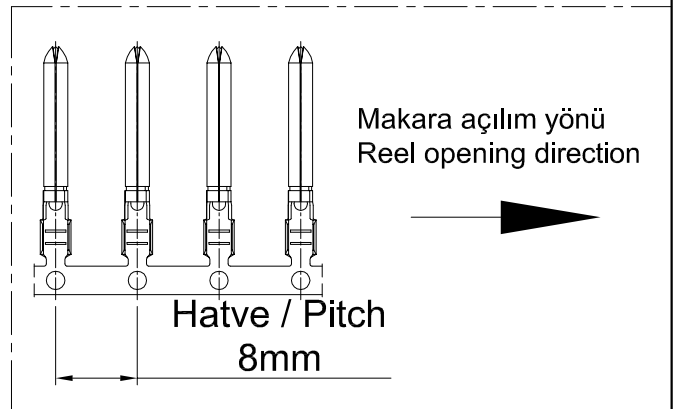

PARÇA KODU PART CODE	PARÇA ADI PART NAME	ÖLÇÜSÜ (KALINLIK) MEASURE (THICKNESS)	Malzeme Material	Kaplama Coating
TYE 2712 RP	YUVARLAK ERKEK TEYP Ø2.35	—	(CuZn30) Pirinç / Brass	—
TYE 2712 RPK	YUVARLAK ERKEK TEYP Ø2.35	—	(CuZn30) Pirinç / Brass	Kalay / Sn (3-5µ)

### Kablo Kesiti

Wire Section : 0.50 - 1.00 mm<sup>2</sup>

Resim üzerinden ölçü almayınız  
do not measure on drawing

Tarih / Date	28.02.2022	İmza /Signature	Ölçek /Scale	Değişiklik / Revision		Tarih/Date
Çizen / Desing	M.Yağcı		5 / 1			
Onay / Approval	Ç.Yeşil		No			
Parça Adı: Part Name		YUVARLAK ERKEK TEYP Ø2.35		Parça Kodu: Part Code		TYE 2712