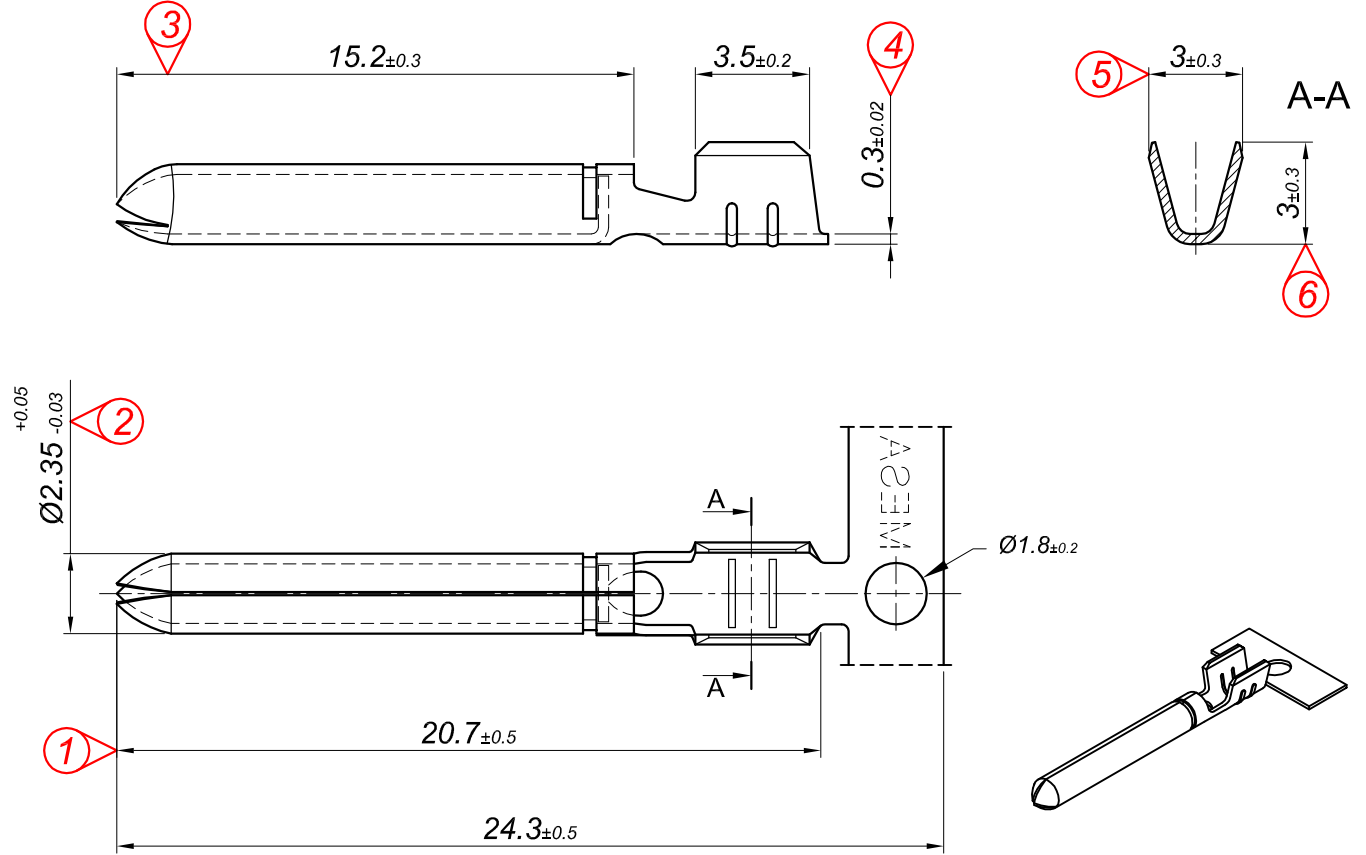

PARÇA KODU PART CODE	PARÇA ADI PART NAME	ÖLÇÜSÜ (KALINLIK) MEASURE (THICKNESS)	Malzeme Material	Kaplama Coating
TYE 2712 RP	YUVARLAK ERKEK TEYP Ø2.35	—	(CuZn30) Pirinç / Brass	—
TYE 2712 RPK	YUVARLAK ERKEK TEYP Ø2.35	—	(CuZn30) Pirinç / Brass	Kalay / Sn (3-5µ)

### Kablo Kesiti

Wire Section : 0.50 - 1.00 mm<sup>2</sup>

Resim üzerinden ölçü almayınız  
do not measure on drawing

Tarih / Date	28.02.2022	İmza /Signature	Ölçek /Scale	Değişiklik / Revision		Tarih/Date
Çizen / Desing	M.Yağcı		5 / 1			
Onay / Approval	Ç.Yeşil		No			
Parça Adı: Part Name		YUVARLAK ERKEK TEYP Ø2.35		Parça Kodu: Part Code		TYE 2712