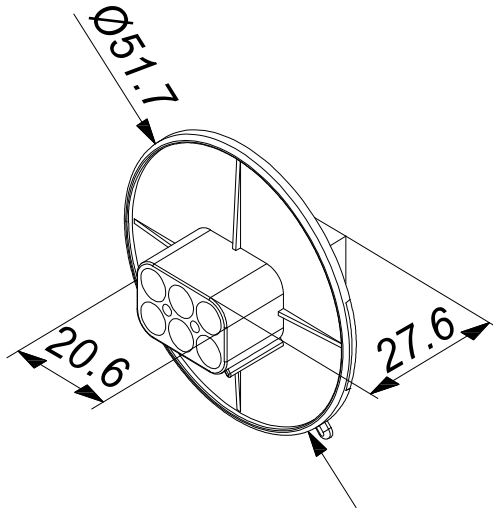

Approvals

Onaylar

- RoHS Compliant

- REACH

Disclaimer (Sorumluluk sınırı)

The data obtained from the Mesa laboratory trials were made by following the standards set using its own method, cables, equipment and crimping tools. This document has no contractual meaning and is published for informational purposes only. It is subject to change without prior notice. The customer is obliged to check the data given above in his own environment, with his own equipment and production methods.

Mesa laboratuvarı denemelerinden, kendi metodu, kablolar, ekipman ve krimpleme aletleri kullanılarak elde edilen veriler, belirlenen standartlar izlenerek yapılmıştır. Bu belgenin herhangi bir sözleşme anlamı yoktur ve sadece bilgilendirme amacıyla yayınlanmıştır. Önceden haber vermeksizin değiştirilebilir. Müşteri, yukarıda verilmiş olan verileri, kendi ortamında, kendi ekipmanları ve üretim yöntemleri ile kontrol etme sorumluluğuna sahiptir.

Rev.0

Date:13.04.2023