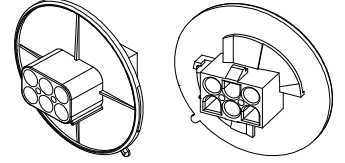

INSULATION HOUSING LOCKING TYPE **KYD 3809**

Description/Tanım

6'LI DIŞI YUVARLAK ŞAPKALI KONNEKTÖR

Compatibility (Terminals supported)

Terminal uyumluluğu

Wire size (mm ²) Kablo kesit (mm ²)	Male terminals Yuvarlak Erkek Terminal	Female terminals Yuvarlak Dişi Terminal	Amper Max.
0.50 - 1.00	TYE 2715	TYD 2639	10
1.00 - 1.50	TYE 2705	TYD 2614	12
1.50 - 2.50	TYE 2708	TYD 2619	18

IEC60695-2-12 test done on 1mm test plate. / IEC60695-2-12 testi 1 mm test plakası üzerinde yapılmıştır.

Mechanical properties

Mekanik Özellikler

1st Insertion (Connector-Terminal) 1.Takma (Konnektör-Terminal)	1st Withdrawal (Connector-Terminal) 1.Çıkma (Konnektör-Terminal)
max - 15 N	min - 60 N