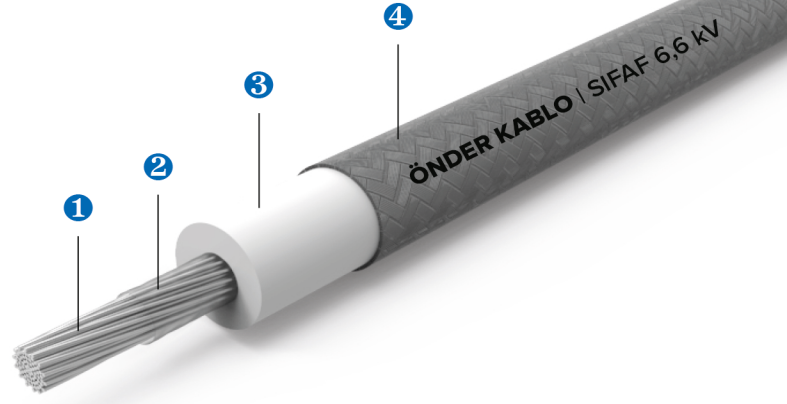

SIFAF 6,6kV

-60°C+180°C

ÇOK TELLİ İLETKENLİ, TEK DAMARLI, SİLİKON İZOLELİ GÜÇLENDİRİLMİŞ ÖRGÜLÜ KABLO MULTI WIRE CONDUCTOR, SINGLE CORE, SILICONE INSULATED, REINFORCING BRAIDED CABLE

Kablo Yapısı Cable Structure

- 1 İletken / Conductor** Esnek kalay kaplı bakır Class-5, IEC 60228
Flexible tin-plated copper Class-5, as per IEC 60228
- 2 Opsiyonel / Optional** Yarı iletken bant / Semi-conductor tape
- 3 İzolasyon / Insulation** Silikon kompaund / Silicone compound
- 4 Opsiyonel / Optional** Vernik kaplı güçlendirilmiş örgü (Gri) / Coated synthetic fibre braid (Grey)
Silikon kaplı olarak / Available with silicone cover